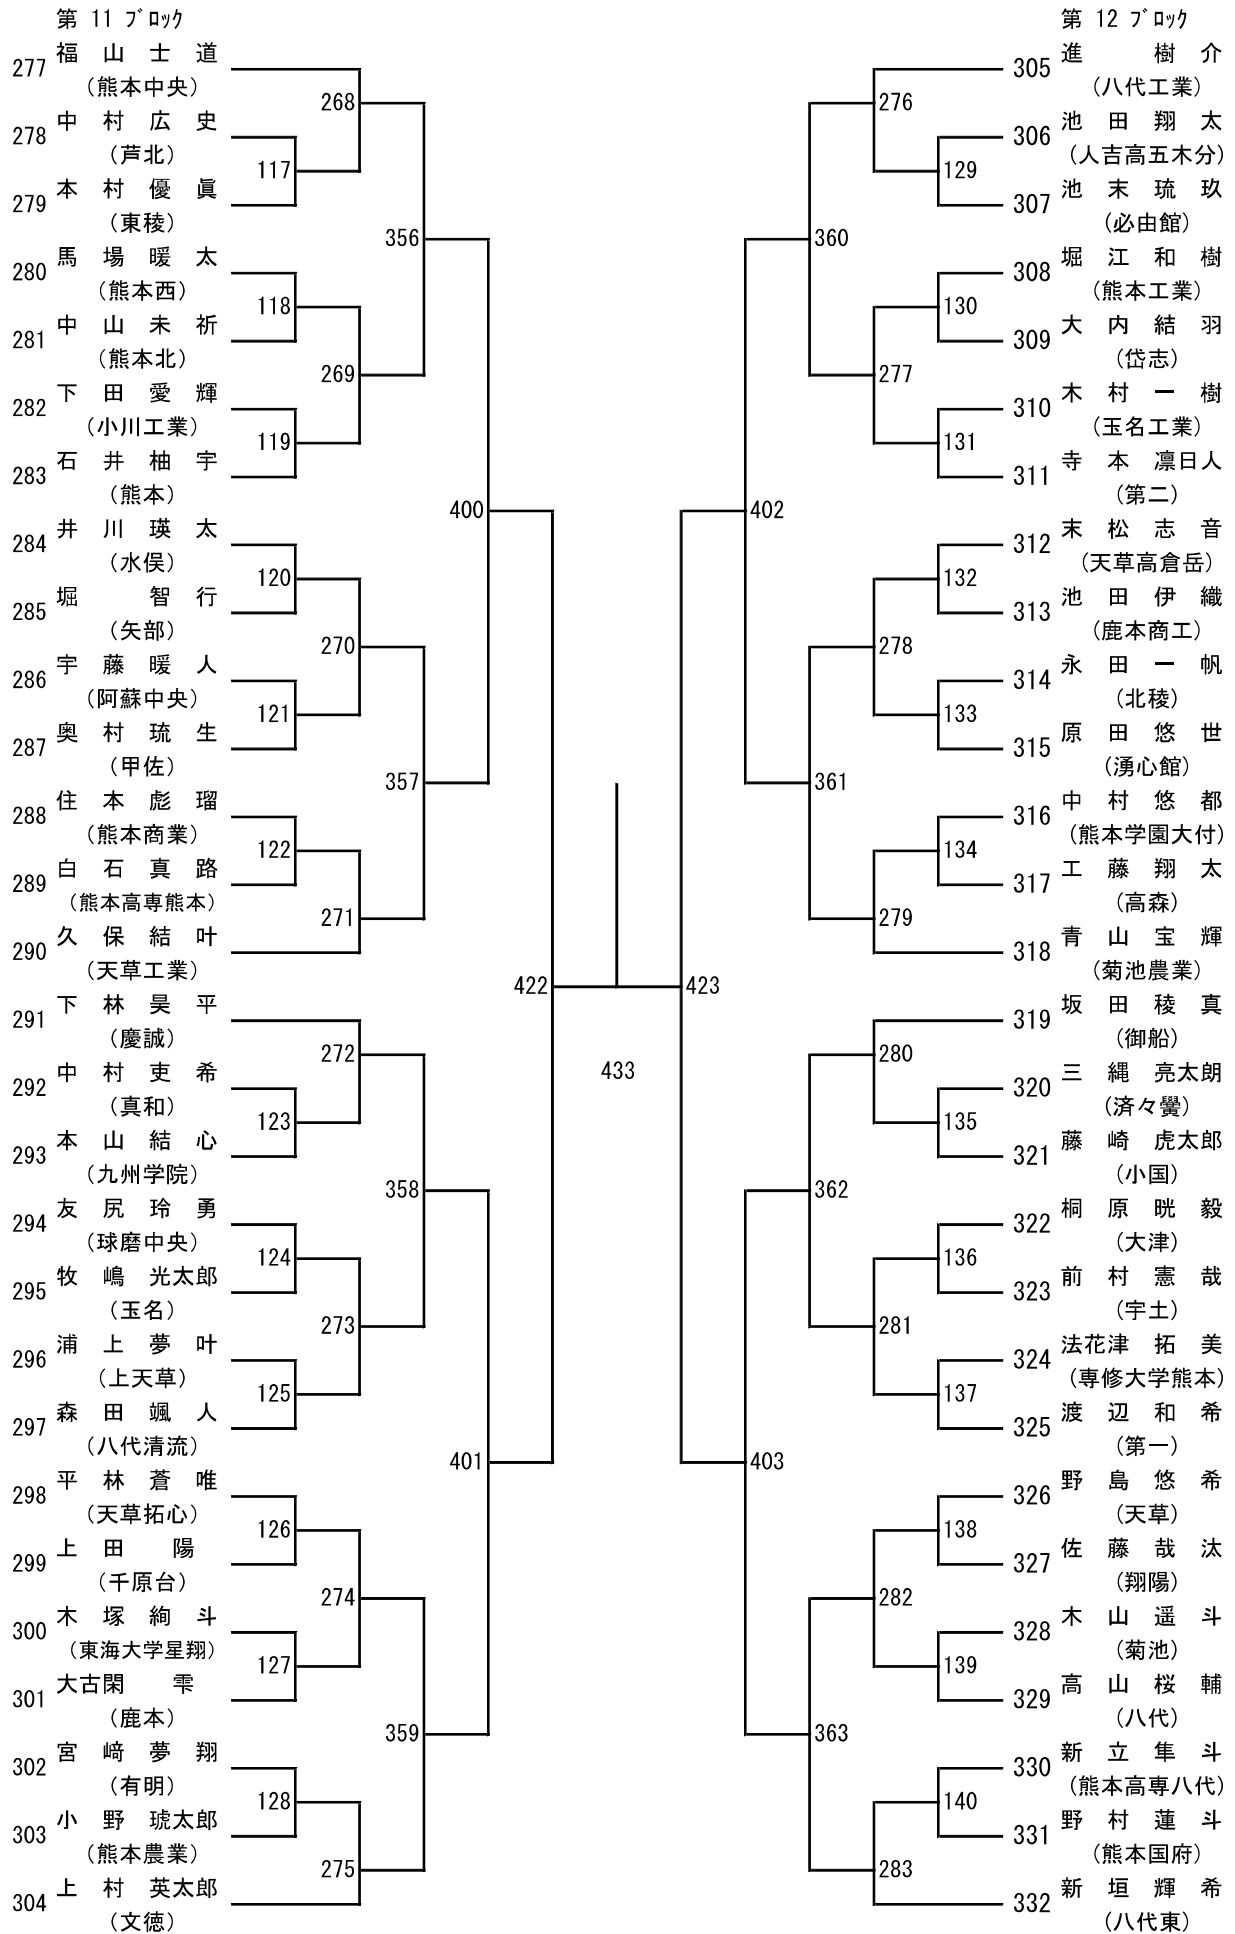

令和8年度 高校総体：バドミントン：男子学校対抗戦

令和8年度 高校総体：バドミントン：女子学校対抗戦

令和8年度年度 高校総体：バドミントン：男子シングルス

令和8年度年度 高校総体：バドミントン：女子シングルス

第3ブロック

第4ブロック

第 5 ブロック

第 6 ブロック

第 9 ブロック

第 10 ブロック

第 13 ブロック

第 14 ブロック

第 15 ブロック

第 16 ブロック

令和8年度 高校総体：バドミントン：男子ダブルス

第3ブロック