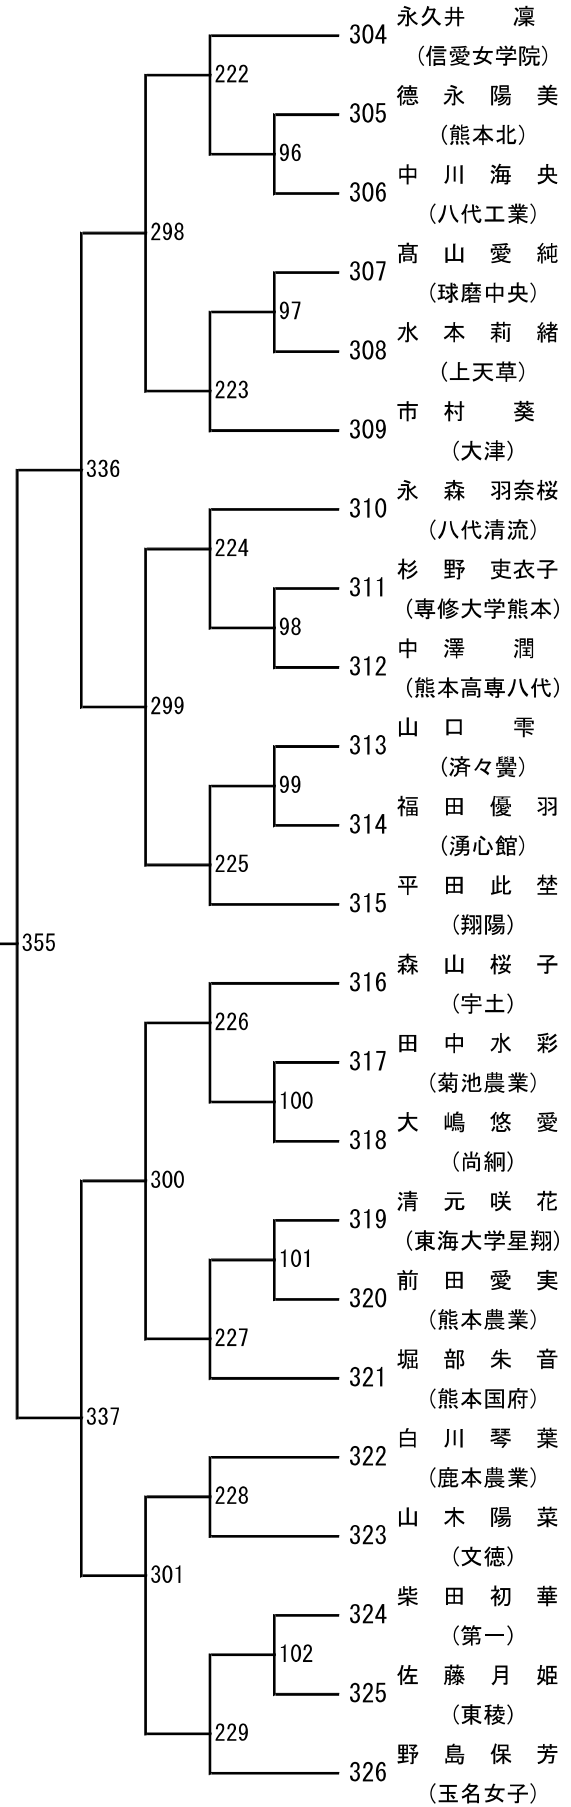

令和8年度 高校総体：バドミントン：男子学校対抗戦

令和8年度 高校総体：バドミントン：女子学校対抗戦

令和8年度年度 高校総体：バドミントン：男子シングルス

令和8年度年度 高校総体：バドミントン：女子シングルス

第3ブロック

第4ブロック

第 5 ブロック

第 6 ブロック

第 9 ブロック

第 10 ブロック

第 13 ブロック

第 14 ブロック

第 15 ブロック

第 16 ブロック

令和8年度 高校総体：バドミントン：男子ダブルス

第3ブロック

- 54 江夏大貴・野山楓峨
(八代東)
- 55 伊藤隆翔・森下賢信
(八代)
- 56 伊賀智大・富永優真
(天草拓心)
- 57 江西陸翔・中田優那
(千原台)
- 58 岩本琉生・津田勝大
(天草工業)
- 59 畑田怜穂・土田健斗
(翔陽)
- 60 黒木真叶・川藤悠斗
(球磨中央)
- 61 瀬川青葉・住本彪瑠
(熊本商業)
- 62 久保田大晴・益田優
(九州学院)
- 63 白濱楓雅・池部暖史
(八代清流)
- 64 末松志音・洲崎大智
(天草高倉岳)
- 65 小泉達暉・神保有志
(甲佐)
- 66 寺本凜日人・山室紘人
(第二)
- 67 野見山夕輝・岩坂怜皇
(熊本北)
- 68 中川颯斗・二宮魁都
(有明)
- 69 内浦寿・坂田稜真
(御船)
- 70 宮田翔真・長野有馬
(高森)
- 71 太田黒風月・村上然
(鹿本)
- 72 吉本大志・佐藤天聖
(湧心館)
- 73 西本大和丞・浜田恭平
(熊本農業)
- 74 大古閑佳輝・本田彪翔
(鹿本商工)
- 75 村上勇心・佐藤玲志
(岱志)
- 76 倉野翠・川口蓮
(宇土)
- 77 伊藤光志・市原旭陽
(阿蘇中央)
- 78 上杉証人・田上喬悟
(東海大学星翔)
- 79 田邊頼雅・溝川俊輝
(熊本高専八代)
- 80 福山士道・鬼塚新
(熊本中央)

201

208

202

第 5 ブロック

- 108 新垣輝希・緒方涼
(八代東)
- 109 永瀬陸斗・永田一帆
(北稜)
- 110 塚本悠斗・牟田篤人
(玉名工業)
- 111 山崎敬文・中村涼蒼
(松橋)
- 112 前田隼佑・小澄瑛太
(熊本北)
- 113 竹内仁晟・中村悠人
(熊本農業)
- 114 木佐木夢翔・三角駿
(鹿本)
- 115 松川泰河・本田光
(御船)
- 116 蒲地晃・長田武志
(第二)
- 117 堀光瑛・堀智行
(矢部)
- 118 洲崎駿・西村彩翔
(熊本高専八代)
- 119 緒方晴斗・藤井響也
(第一)
- 120 春野佑斗・池田有
(専修大学熊本)
- 121 中村有吾・武智一真
(文徳)
- 122 木下偉貴・岡田淳希
(熊本商業)
- 123 宮本真志・荒木真也
(玉名)
- 124 矢野太心・上村友吾
(熊本)
- 125 松浦諒弥・一岡柗真
(マリスト学園)
- 126 白石真路・四反田享也
(熊本高専熊本)
- 127 春木柗人・何川漣
(湧心館)
- 128 渡邊凌成・中村天勇
(必由館)
- 129 市川隼・横山康伸
(東海大学星翔)
- 130 小山凌玖・氏田貴晴
(千原台)
- 131 秋山陽哉・洲上寛斗
(小川工業)
- 132 野村蓮斗・水上晟
(熊本国府)
- 133 檜木昌平・今福悠斗
(天草)
- 134 郡海音・船津透馬
(熊本中央)