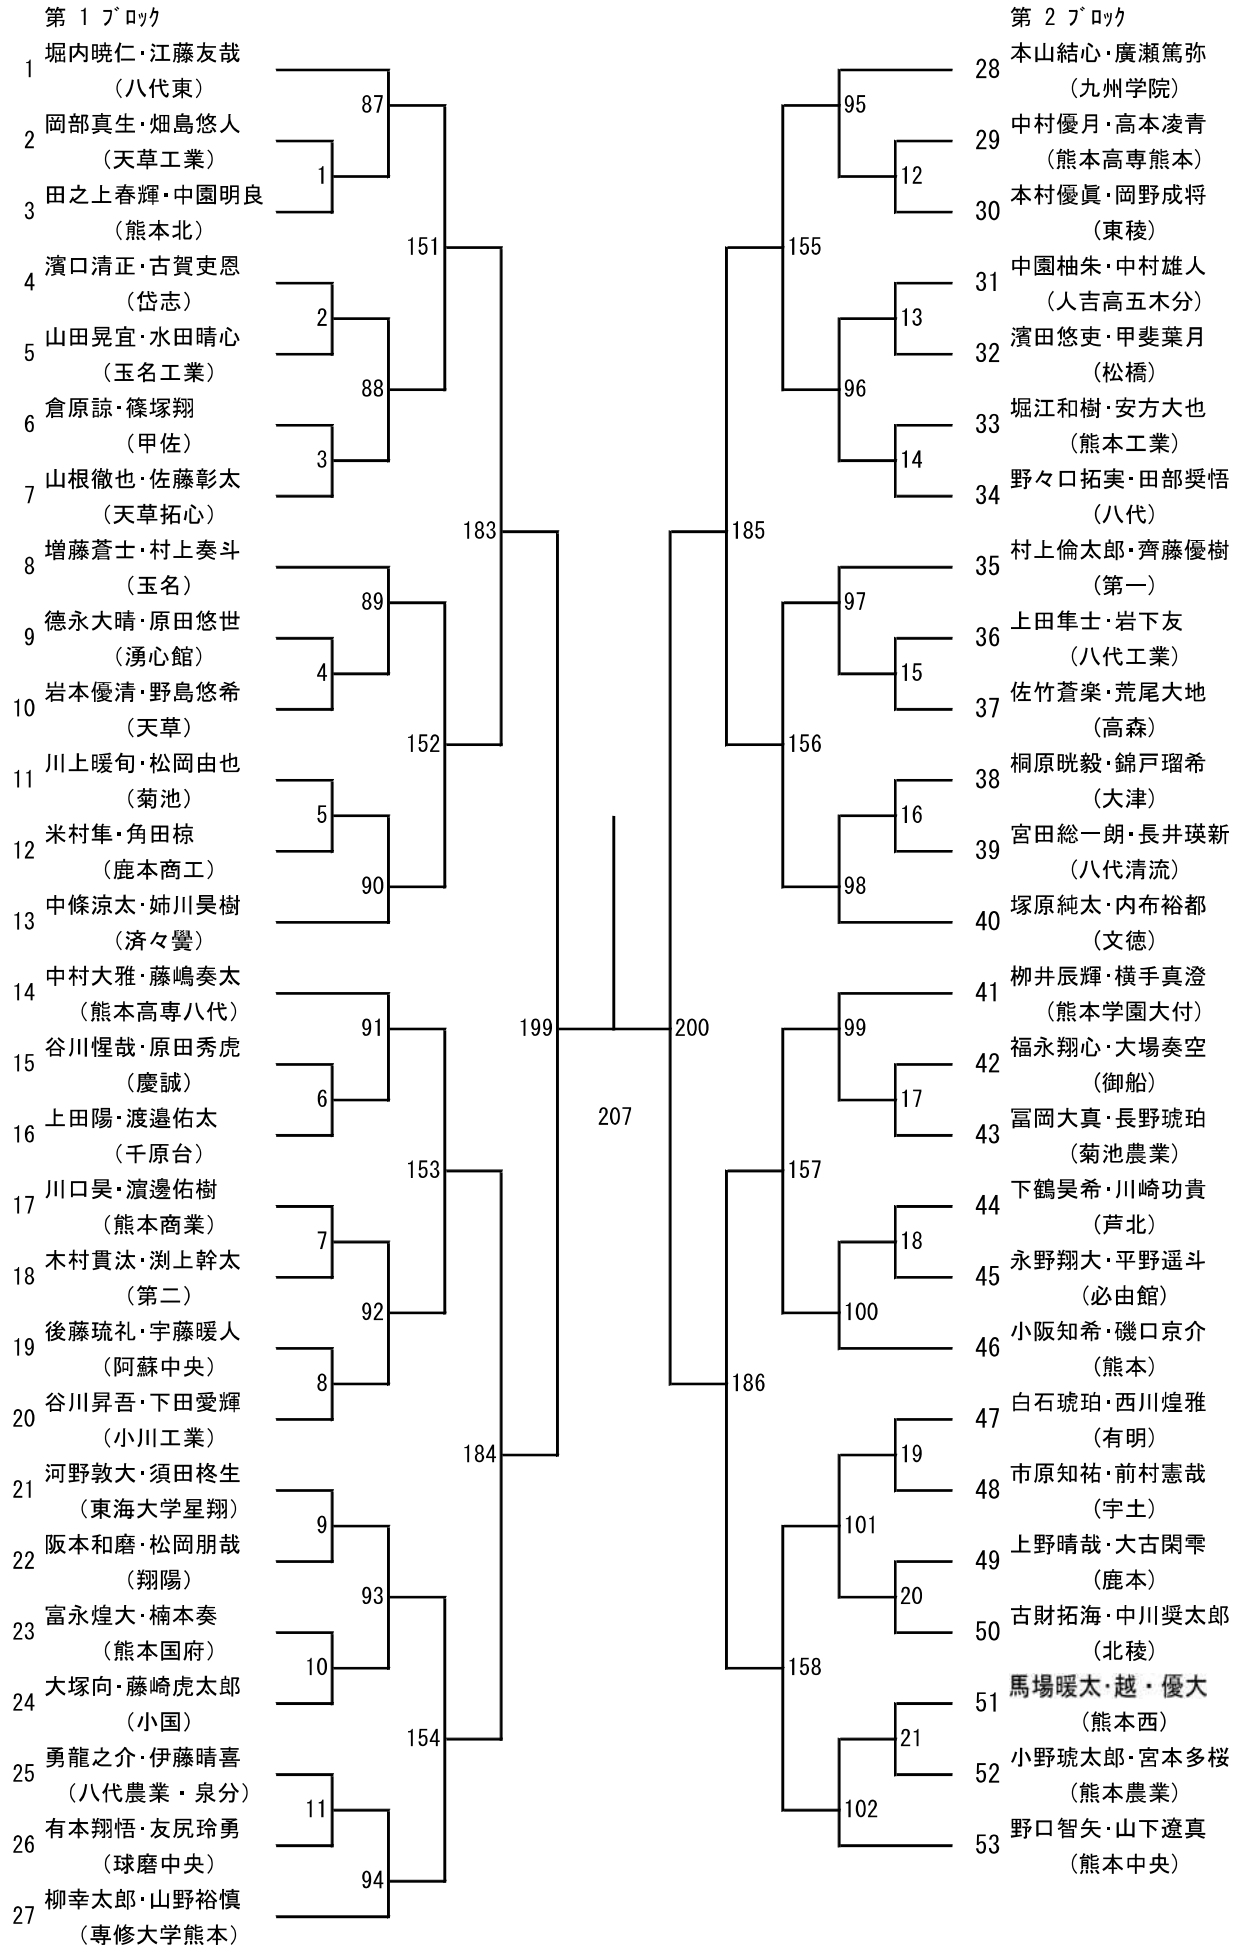

令和8年度 高校総体：バドミントン：男子学校対抗戦

令和8年度 高校総体：バドミントン：女子学校対抗戦

令和8年度年度 高校総体：バドミントン：男子シングルス

令和8年度年度 高校総体：バドミントン：女子シングルス

第3ブロック

第4ブロック

第 5 ブロック

第 6 ブロック

第 9 ブロック

第 10 ブロック

第 13 ブロック

第 14 ブロック

第 15 ブロック

第 16 ブロック

令和8年度 高校総体：バドミントン：男子ダブルス

第3ブロック