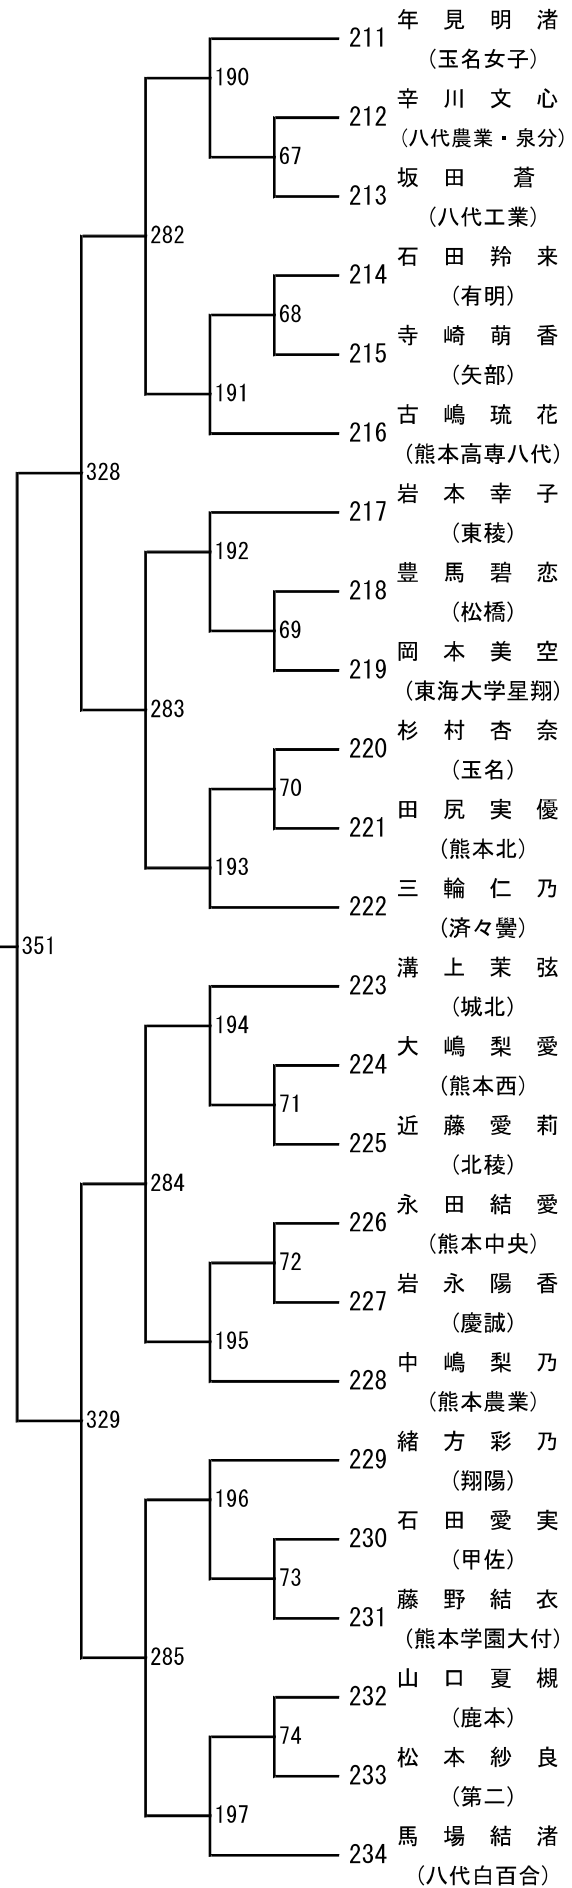

令和8年度 高校総体：バドミントン：男子学校対抗戦

令和8年度 高校総体：バドミントン：女子学校対抗戦

令和8年度年度 高校総体：バドミントン：男子シングルス

令和8年度年度 高校総体：バドミントン：女子シングルス

第3ブロック

第4ブロック

第 5 ブロック

第 6 ブロック

第 9 ブロック

第 10 ブロック

第 13 ブロック

第 14 ブロック

第 15 ブロック

第 16 ブロック

令和8年度 高校総体：バドミントン：男子ダブルス

第3ブロック

- 54 江夏大貴・野山楓峨
(八代東)
- 55 伊藤隆翔・森下賢信
(八代)
- 56 伊賀智大・富永優真
(天草拓心)
- 57 江西陸翔・中田優那
(千原台)
- 58 岩本琉生・津田勝大
(天草工業)
- 59 畑田怜穂・土田健斗
(翔陽)
- 60 黒木真叶・川藤悠斗
(球磨中央)
- 61 瀬川青葉・住本彪瑠
(熊本商業)
- 62 久保田大晴・益田優
(九州学院)
- 63 白濱楓雅・池部暖史
(八代清流)
- 64 末松志音・洲崎大智
(天草高倉岳)
- 65 小泉達暉・神保有志
(甲佐)
- 66 寺本凜日人・山室紘人
(第二)
- 67 野見山夕輝・岩坂怜皇
(熊本北)
- 68 中川颯斗・二宮魁都
(有明)
- 69 内浦寿・坂田稜真
(御船)
- 70 宮田翔真・長野有馬
(高森)
- 71 太田黒風月・村上然
(鹿本)
- 72 吉本大志・佐藤天聖
(湧心館)
- 73 西本大和丞・浜田恭平
(熊本農業)
- 74 大古閑佳輝・本田彪翔
(鹿本商工)
- 75 村上勇心・佐藤玲志
(岱志)
- 76 倉野翠・川口蓮
(宇土)
- 77 伊藤光志・市原旭陽
(阿蘇中央)
- 78 上杉証人・田上喬悟
(東海大学星翔)
- 79 田邊頼雅・溝川俊輝
(熊本高専八代)
- 80 福山士道・鬼塚新
(熊本中央)

201

208

202

第 5 ブロック

- 108 新垣輝希・緒方涼
(八代東)
- 109 永瀬陸斗・永田一帆
(北稜)
- 110 塚本悠斗・牟田篤人
(玉名工業)
- 111 山崎敬文・中村涼蒼
(松橋)
- 112 前田隼佑・小澄瑛太
(熊本北)
- 113 竹内仁晟・中村悠人
(熊本農業)
- 114 木佐木夢翔・三角駿
(鹿本)
- 115 松川泰河・本田光
(御船)
- 116 蒲地晃・長田武志
(第二)
- 117 堀光瑛・堀智行
(矢部)
- 118 洲崎駿・西村彩翔
(熊本高専八代)
- 119 緒方晴斗・藤井響也
(第一)
- 120 春野佑斗・池田有
(専修大学熊本)
- 121 中村有吾・武智一真
(文徳)
- 122 木下偉貴・岡田淳希
(熊本商業)
- 123 宮本真志・荒木真也
(玉名)
- 124 矢野太心・上村友吾
(熊本)
- 125 松浦諒弥・一岡柗真
(マリスト学園)
- 126 白石真路・四反田享也
(熊本高専熊本)
- 127 春木柗人・何川漣
(湧心館)
- 128 渡邊凌成・中村天勇
(必由館)
- 129 市川隼・横山康伸
(東海大学星翔)
- 130 小山凌玖・氏田貴晴
(千原台)
- 131 秋山陽哉・洲上寛斗
(小川工業)
- 132 野村蓮斗・水上晟
(熊本国府)
- 133 檜木昌平・今福悠斗
(天草)
- 134 郡海音・船津透馬
(熊本中央)