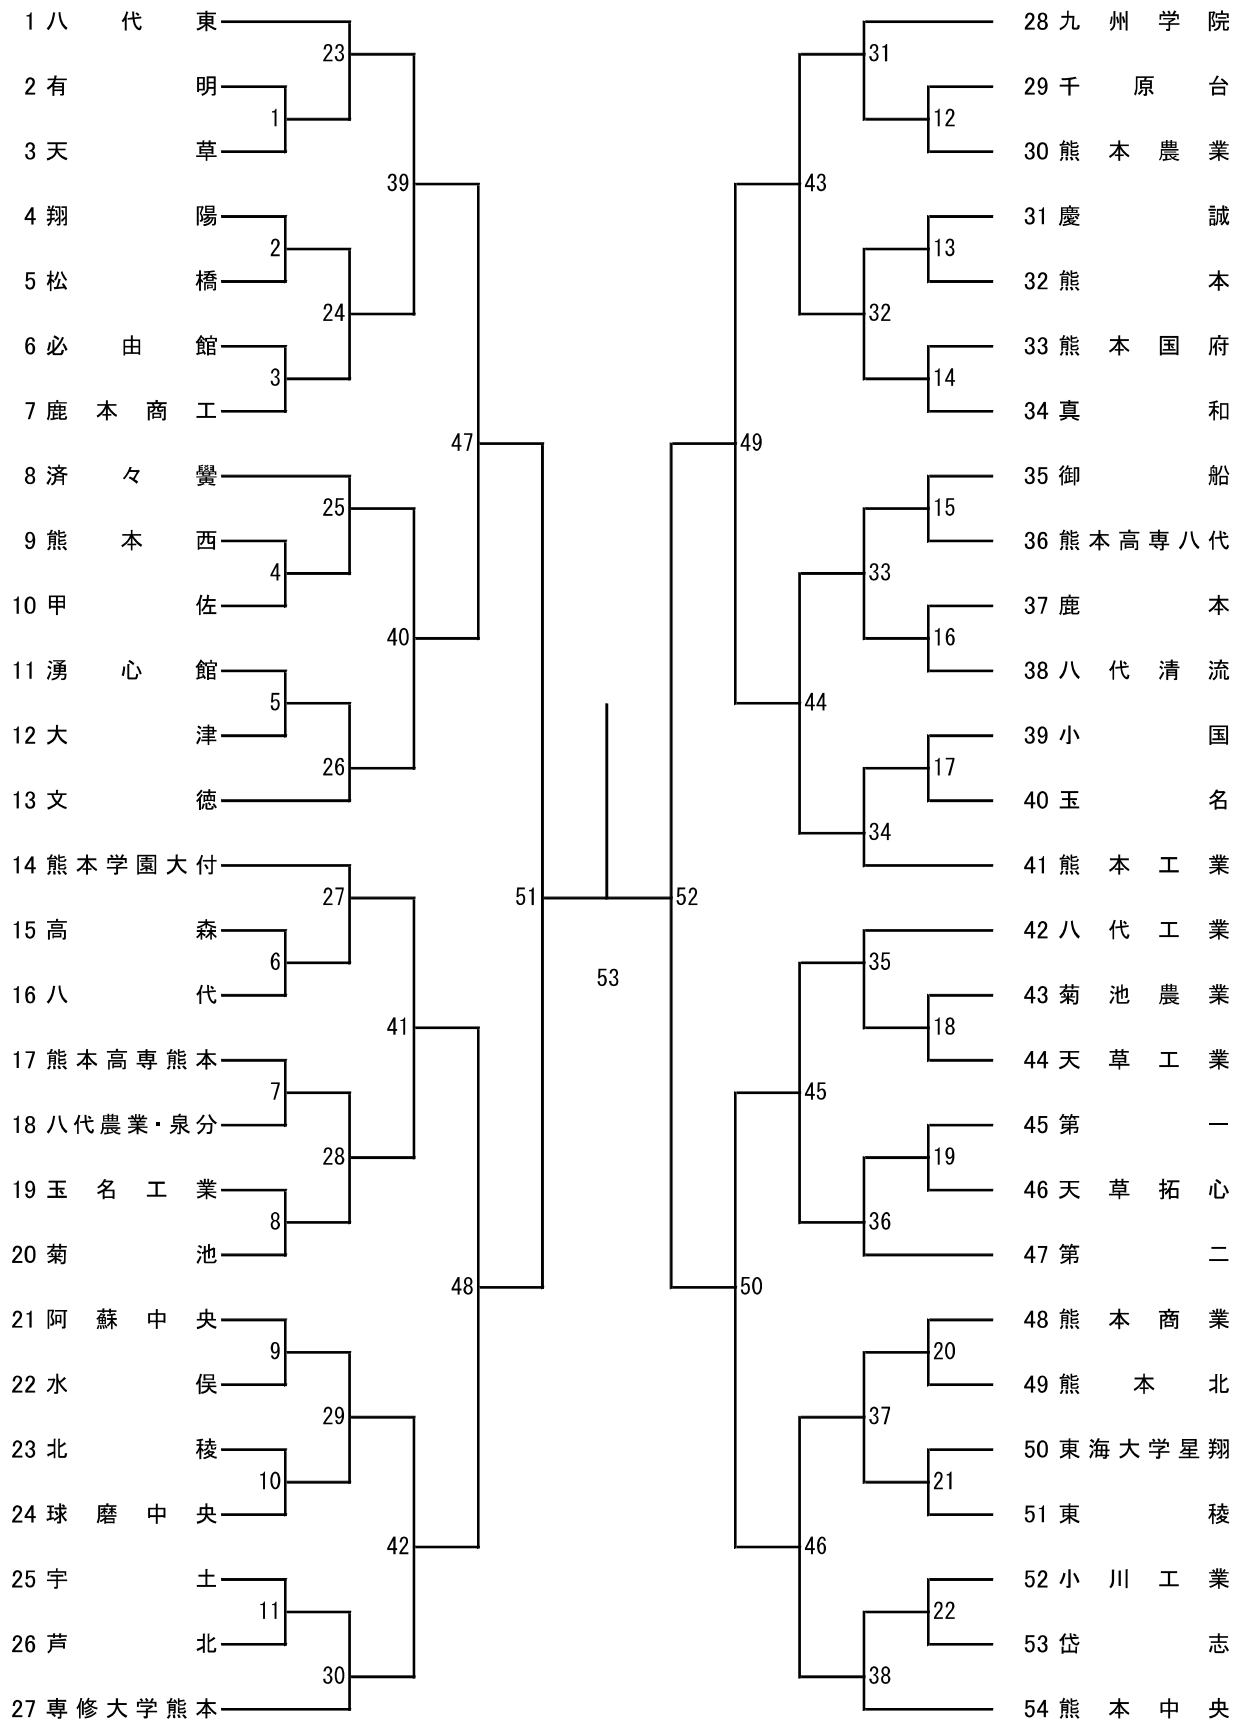

令和8年度 高校総体：バドミントン：男子学校対抗戦

令和8年度 高校総体：バドミントン：女子学校対抗戦

令和8年度年度 高校総体：バドミントン：男子シングルス

令和8年度年度 高校総体：バドミントン：女子シングルス

第3ブロック

第4ブロック

第 5 ブロック

第 6 ブロック

第 9 ブロック

第 10 ブロック

第 13 ブロック

第 14 ブロック

第 15 ブロック

第 16 ブロック

令和8年度 高校総体：バドミントン：男子ダブルス

第3ブロック