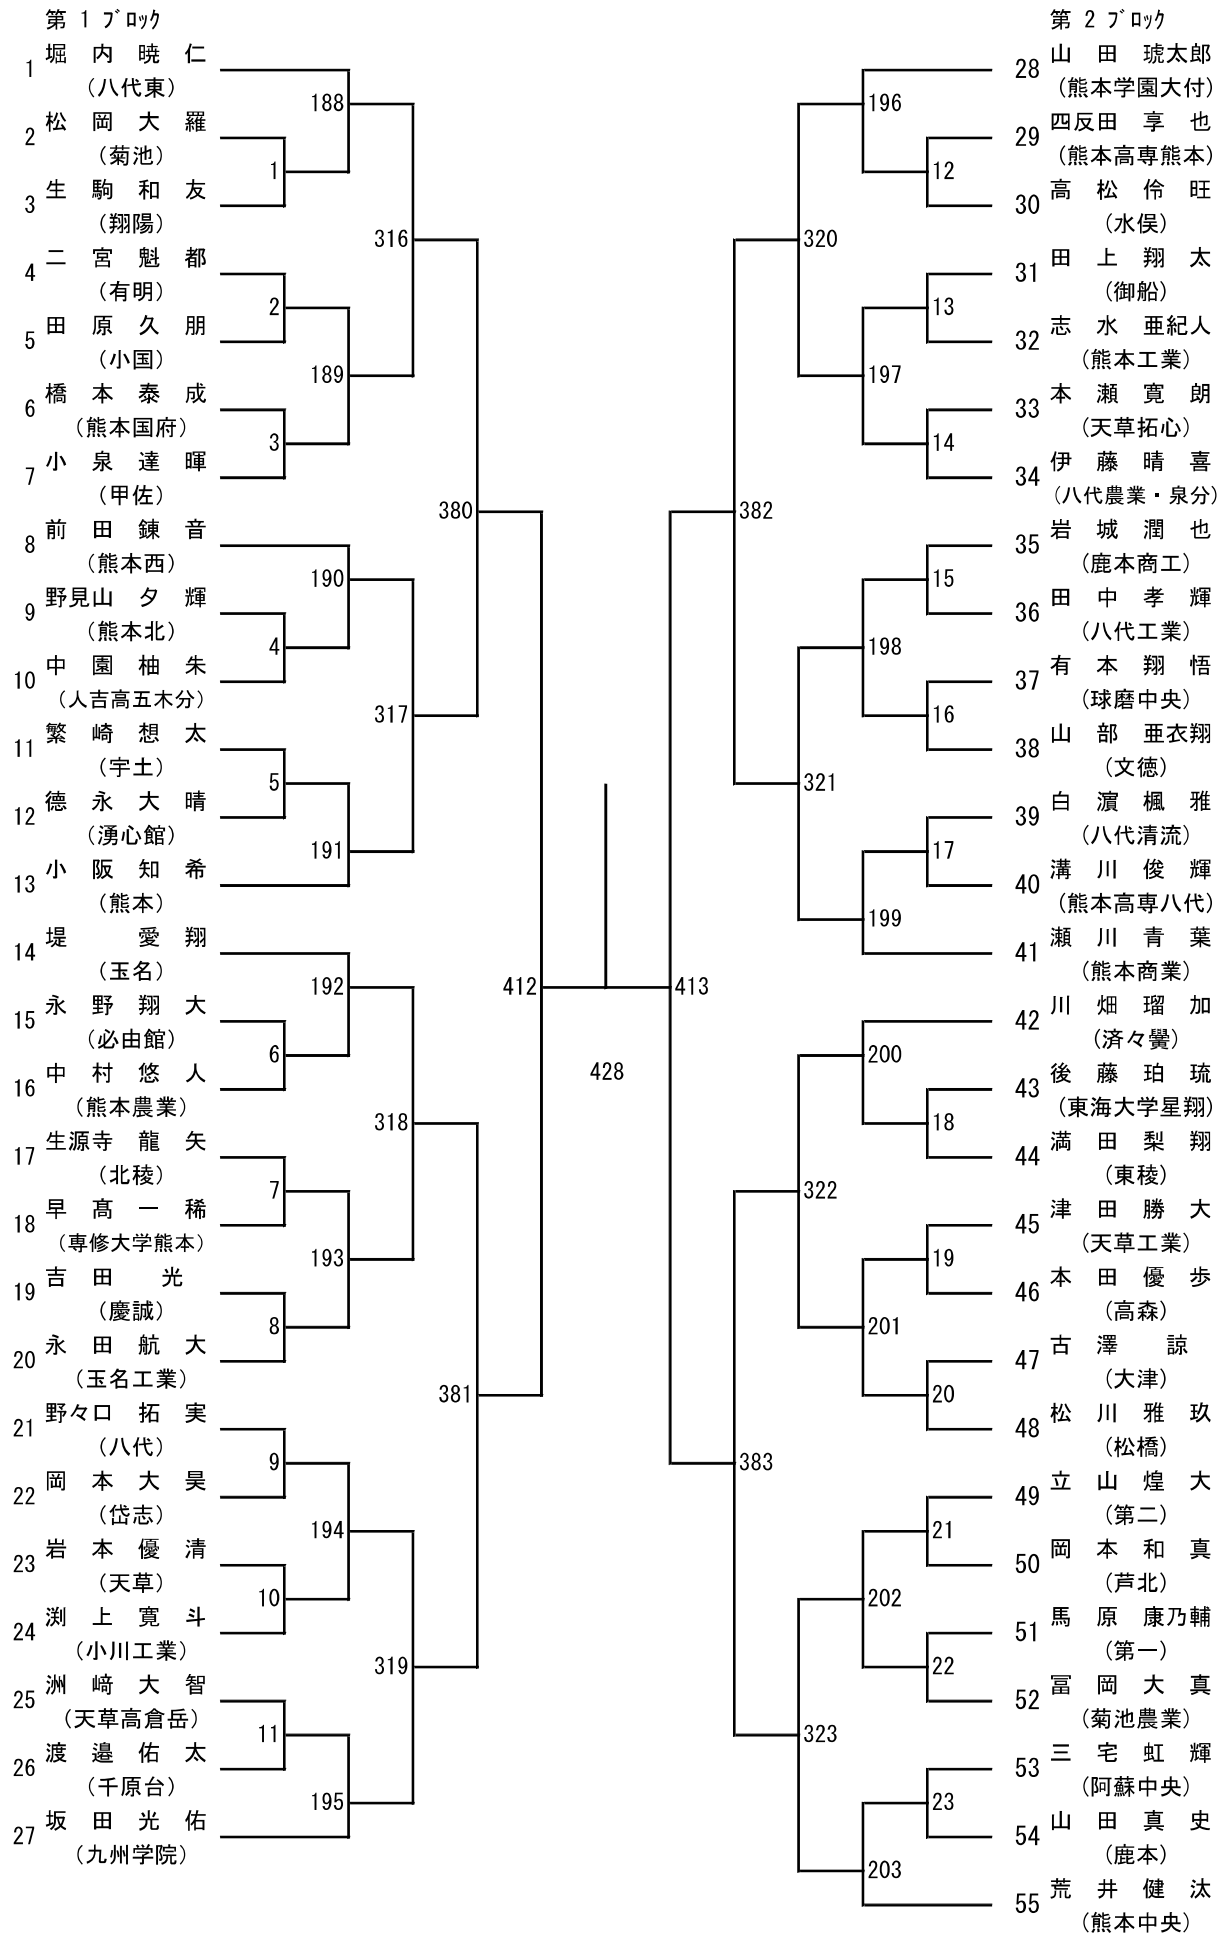

令和8年度 高校総体：バドミントン：男子学校対抗戦

令和8年度 高校総体：バドミントン：女子学校対抗戦

令和8年度年度 高校総体：バドミントン：男子シングルス

令和8年度年度 高校総体：バドミントン：女子シングルス

第3ブロック

第4ブロック

第 5 ブロック

第 6 ブロック

第 9 ブロック

第 10 ブロック

第 13 ブロック

第 14 ブロック

第 15 ブロック

第 16 ブロック

令和8年度 高校総体：バドミントン：男子ダブルス

第3ブロック