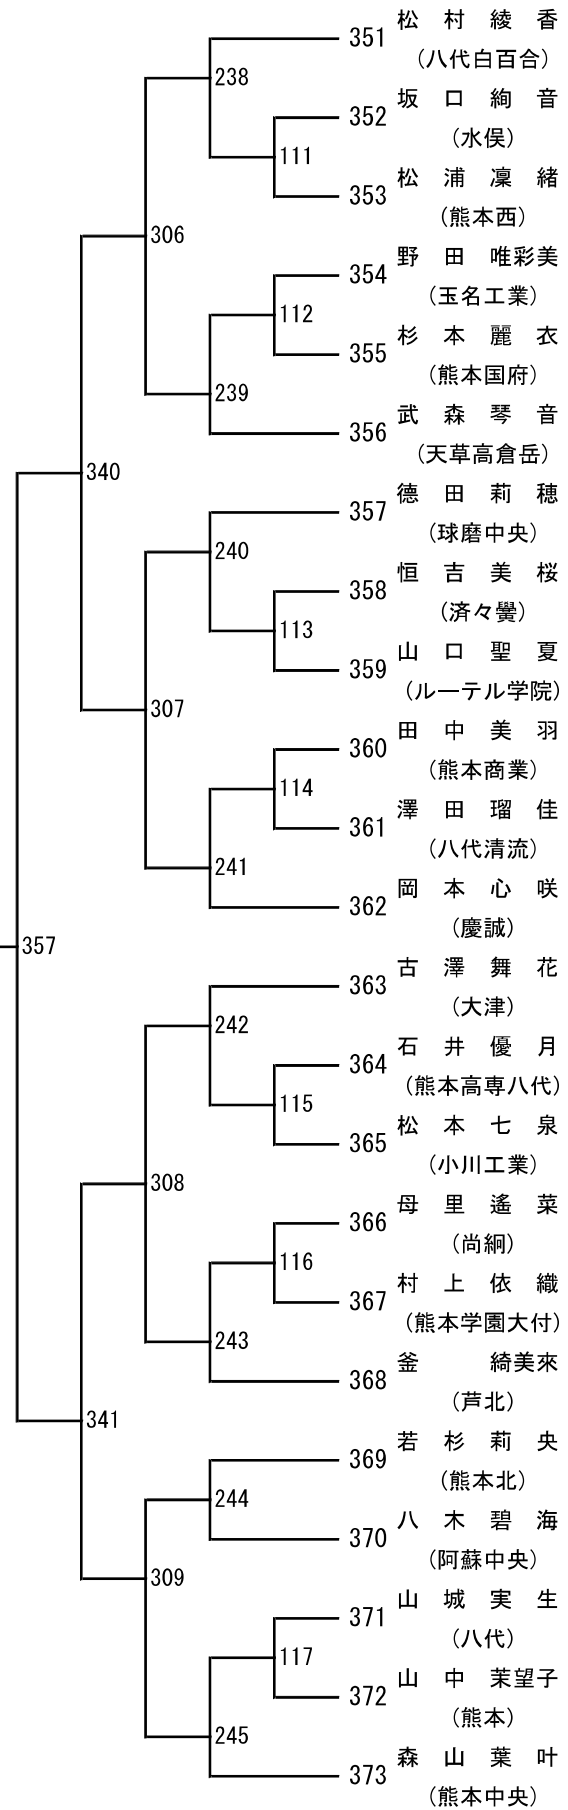

令和8年度 高校総体：バドミントン：男子学校対抗戦

令和8年度 高校総体：バドミントン：女子学校対抗戦

令和8年度年度 高校総体：バドミントン：男子シングルス

令和8年度年度 高校総体：バドミントン：女子シングルス

第3ブロック

第4ブロック

第 5 ブロック

第 6 ブロック

第 9 ブロック

第 10 ブロック

第 13 ブロック

第 14 ブロック

第 15 ブロック

第 16 ブロック

令和8年度 高校総体：バドミントン：男子ダブルス

第3ブロック

- 54 江夏大貴・野山楓峨
(八代東)
- 55 伊藤隆翔・森下賢信
(八代)
- 56 伊賀智大・富永優真
(天草拓心)
- 57 江西陸翔・中田優那
(千原台)
- 58 岩本琉生・津田勝大
(天草工業)
- 59 畑田怜穂・土田健斗
(翔陽)
- 60 黒木真叶・川藤悠斗
(球磨中央)
- 61 瀬川青葉・住本彪瑠
(熊本商業)
- 62 久保田大晴・益田優
(九州学院)
- 63 白濱楓雅・池部暖史
(八代清流)
- 64 末松志音・洲崎大智
(天草高倉岳)
- 65 小泉達暉・神保有志
(甲佐)
- 66 寺本凜日人・山室紘人
(第二)
- 67 野見山夕輝・岩坂怜皇
(熊本北)
- 68 中川颯斗・二宮魁都
(有明)
- 69 内浦寿・坂田稜真
(御船)
- 70 宮田翔真・長野有馬
(高森)
- 71 太田黒風月・村上然
(鹿本)
- 72 吉本大志・佐藤天聖
(湧心館)
- 73 西本大和丞・浜田恭平
(熊本農業)
- 74 大古閑佳輝・本田彪翔
(鹿本商工)
- 75 村上勇心・佐藤玲志
(岱志)
- 76 倉野翠・川口蓮
(宇土)
- 77 伊藤光志・市原旭陽
(阿蘇中央)
- 78 上杉証人・田上喬悟
(東海大学星翔)
- 79 田邊頼雅・溝川俊輝
(熊本高専八代)
- 80 福山士道・鬼塚新
(熊本中央)

201

208

202

第 5 ブロック

- 108 新垣輝希・緒方涼
(八代東)
- 109 永瀬陸斗・永田一帆
(北稜)
- 110 塚本悠斗・牟田篤人
(玉名工業)
- 111 山崎敬文・中村涼蒼
(松橋)
- 112 前田隼佑・小澄瑛太
(熊本北)
- 113 竹内仁晟・中村悠人
(熊本農業)
- 114 木佐木夢翔・三角駿
(鹿本)
- 115 松川泰河・本田光
(御船)
- 116 蒲地晃・長田武志
(第二)
- 117 堀光瑛・堀智行
(矢部)
- 118 洲崎駿・西村彩翔
(熊本高専八代)
- 119 緒方晴斗・藤井響也
(第一)
- 120 春野佑斗・池田有
(専修大学熊本)
- 121 中村有吾・武智一真
(文徳)
- 122 木下偉貴・岡田淳希
(熊本商業)
- 123 宮本真志・荒木真也
(玉名)
- 124 矢野太心・上村友吾
(熊本)
- 125 松浦諒弥・一岡柗真
(マリスト学園)
- 126 白石真路・四反田享也
(熊本高専熊本)
- 127 春木柗人・何川漣
(湧心館)
- 128 渡邊凌成・中村天勇
(必由館)
- 129 市川隼・横山康伸
(東海大学星翔)
- 130 小山凌玖・氏田貴晴
(千原台)
- 131 秋山陽哉・洲上寛斗
(小川工業)
- 132 野村蓮斗・水上晟
(熊本国府)
- 133 檜木昌平・今福悠斗
(天草)
- 134 郡海音・船津透馬
(熊本中央)