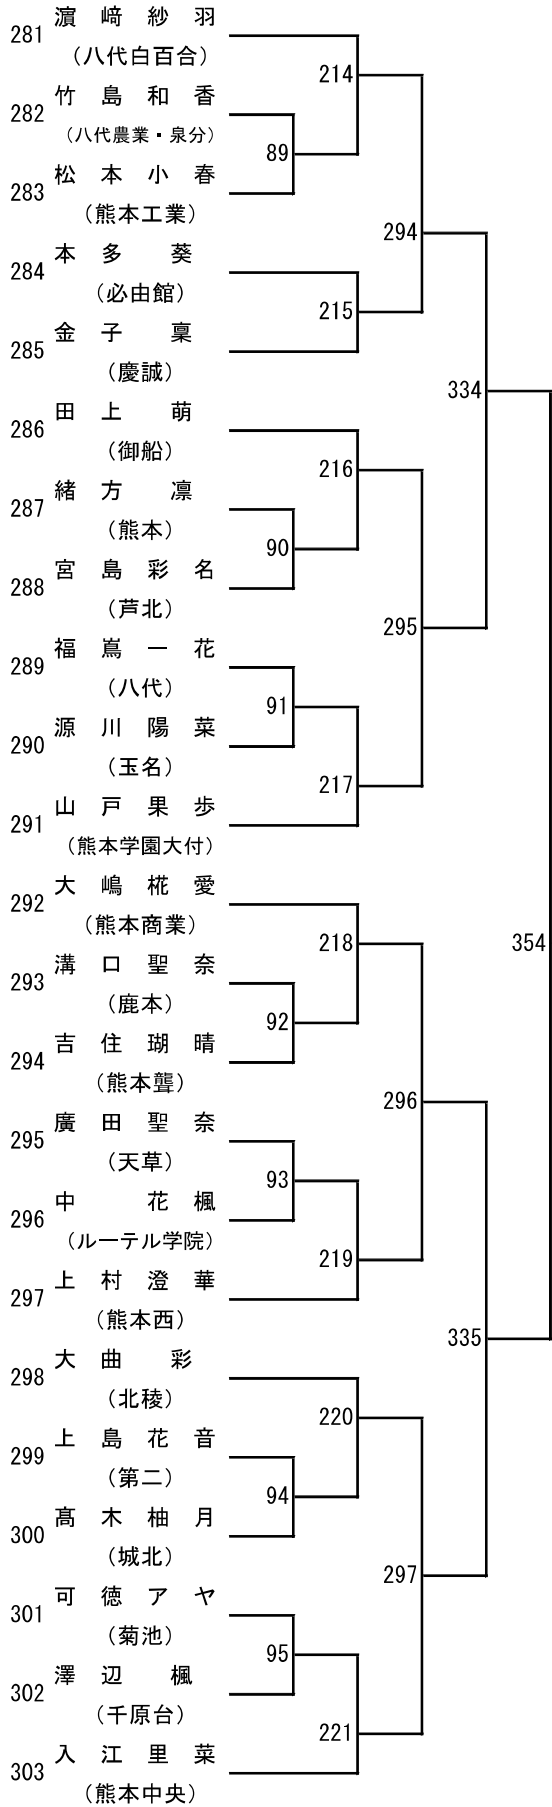

令和8年度 高校総体：バドミントン：男子学校対抗戦

令和8年度 高校総体：バドミントン：女子学校対抗戦

令和8年度年度 高校総体：バドミントン：男子シングルス

令和8年度年度 高校総体：バドミントン：女子シングルス

第3ブロック

第4ブロック

第 5 ブロック

第 6 ブロック

第 9 ブロック

第 10 ブロック

第 13 ブロック

第 14 ブロック

第 15 ブロック

第 16 ブロック

令和8年度 高校総体：バドミントン：男子ダブルス

第3ブロック

- 54 江夏大貴・野山楓峨
(八代東)
- 55 伊藤隆翔・森下賢信
(八代)
- 56 伊賀智大・富永優真
(天草拓心)
- 57 江西陸翔・中田優那
(千原台)
- 58 岩本琉生・津田勝大
(天草工業)
- 59 畑田怜穂・土田健斗
(翔陽)
- 60 黒木真叶・川藤悠斗
(球磨中央)
- 61 瀬川青葉・住本彪瑠
(熊本商業)
- 62 久保田大晴・益田優
(九州学院)
- 63 白濱楓雅・池部暖史
(八代清流)
- 64 末松志音・洲崎大智
(天草高倉岳)
- 65 小泉達暉・神保有志
(甲佐)
- 66 寺本凜日人・山室紘人
(第二)
- 67 野見山夕輝・岩坂怜皇
(熊本北)
- 68 中川颯斗・二宮魁都
(有明)
- 69 内浦寿・坂田稜真
(御船)
- 70 宮田翔真・長野有馬
(高森)
- 71 太田黒風月・村上然
(鹿本)
- 72 吉本大志・佐藤天聖
(湧心館)
- 73 西本大和丞・浜田恭平
(熊本農業)
- 74 大古閑佳輝・本田彪翔
(鹿本商工)
- 75 村上勇心・佐藤玲志
(岱志)
- 76 倉野翠・川口蓮
(宇土)
- 77 伊藤光志・市原旭陽
(阿蘇中央)
- 78 上杉証人・田上喬悟
(東海大学星翔)
- 79 田邊頼雅・溝川俊輝
(熊本高専八代)
- 80 福山士道・鬼塚新
(熊本中央)