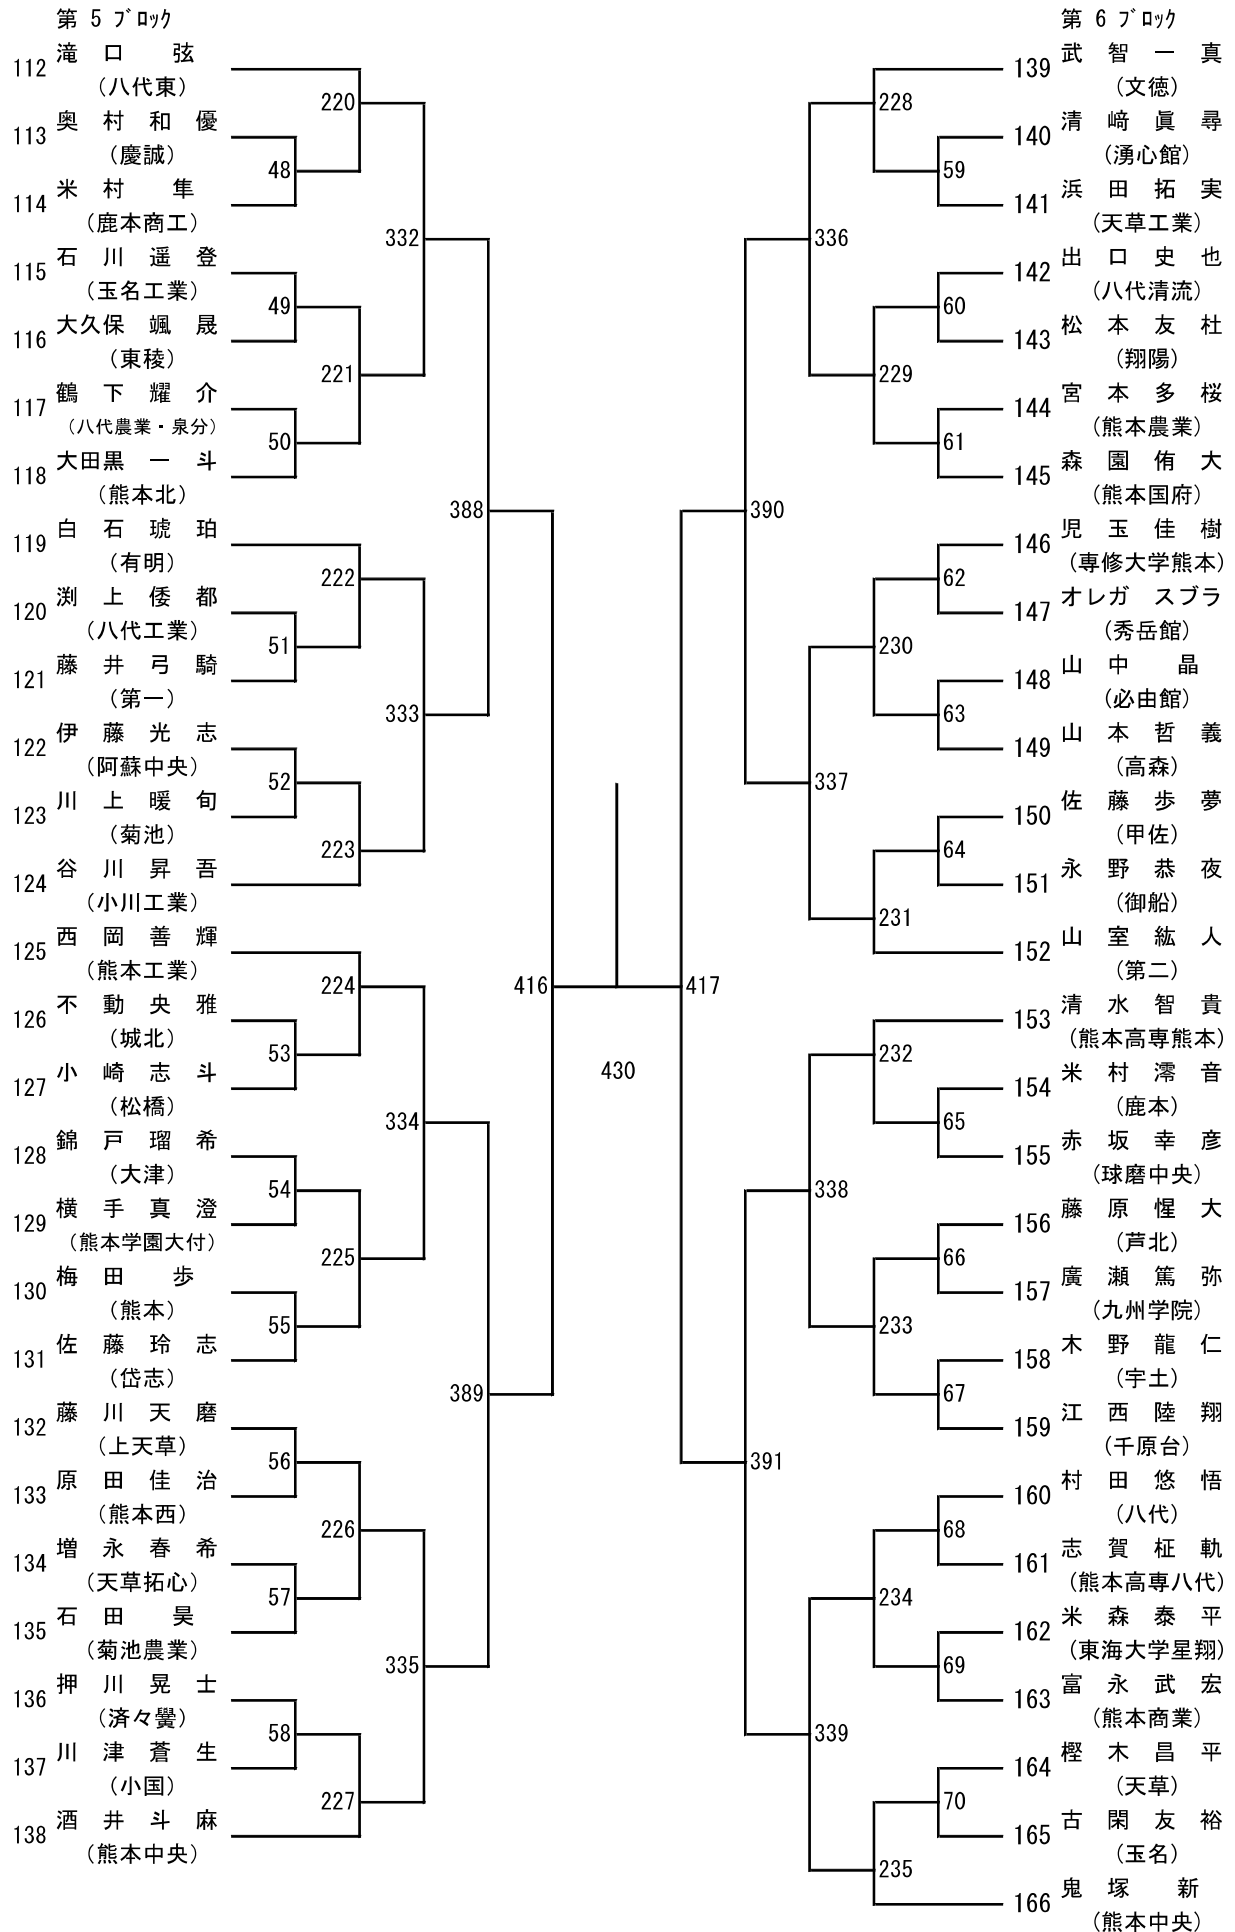

令和8年度 高校総体：バドミントン：男子学校対抗戦

令和8年度 高校総体：バドミントン：女子学校対抗戦

令和8年度年度 高校総体：バドミントン：男子シングルス

令和8年度年度 高校総体：バドミントン：女子シングルス

第3ブロック

第4ブロック

第 5 ブロック

第 6 ブロック

第 9 ブロック

第 10 ブロック

第 13 ブロック

第 14 ブロック

第 15 ブロック

第 16 ブロック

令和8年度 高校総体：バドミントン：男子ダブルス

第3ブロック