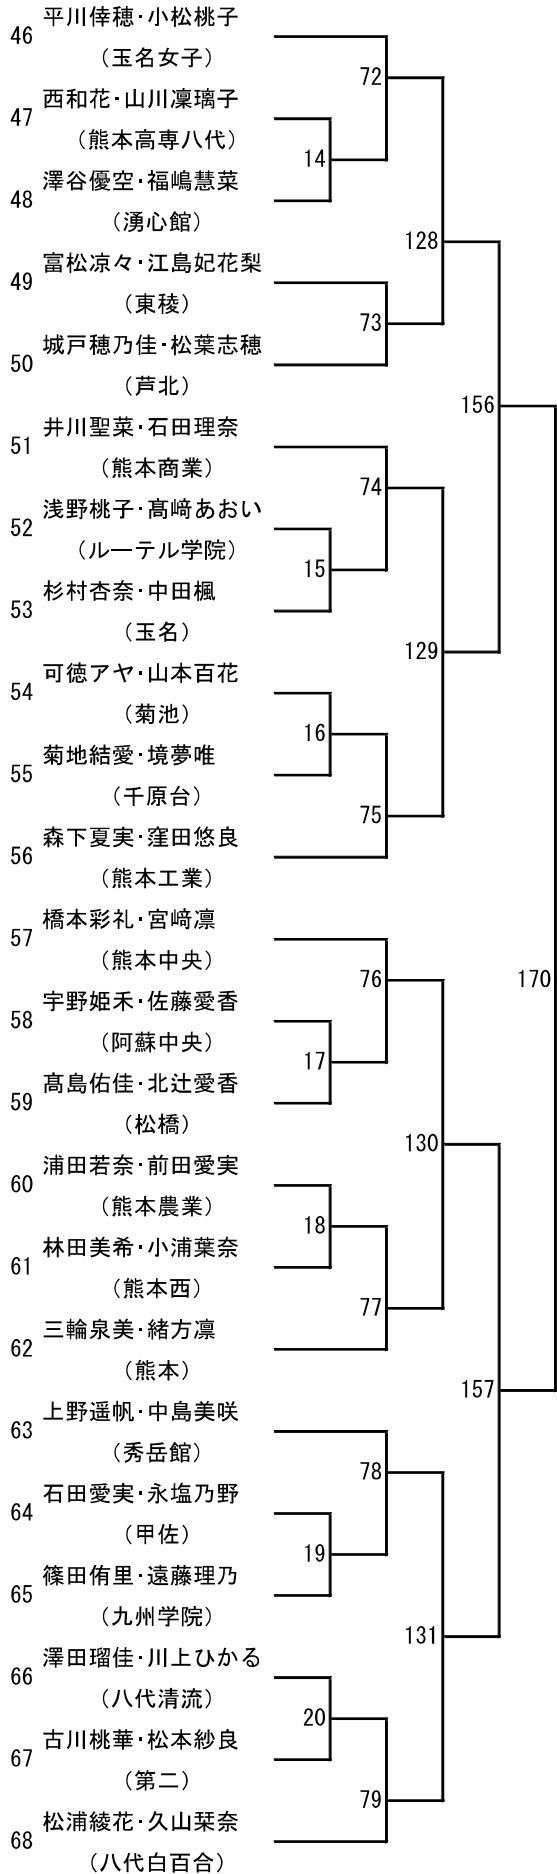

令和8年度 高校総体：バドミントン：男子学校対抗戦

令和8年度 高校総体：バドミントン：女子学校対抗戦

令和8年度年度 高校総体：バドミントン：男子シングルス

令和8年度年度 高校総体：バドミントン：女子シングルス

第3ブロック

第4ブロック

第 5 ブロック

第 6 ブロック

第 9 ブロック

第 10 ブロック

第 13 ブロック

第 14 ブロック

第 15 ブロック

第 16 ブロック

令和8年度 高校総体：バドミントン：男子ダブルス

第3ブロック

201

208

202

第 5 ブロック

- 108 新垣輝希・緒方涼
(八代東)
- 109 永瀬陸斗・永田一帆
(北稜)
- 110 塚本悠斗・牟田篤人
(玉名工業)
- 111 山崎敬文・中村涼蒼
(松橋)
- 112 前田隼佑・小澄瑛太
(熊本北)
- 113 竹内仁晟・中村悠人
(熊本農業)
- 114 木佐木夢翔・三角駿
(鹿本)
- 115 松川泰河・本田光
(御船)
- 116 蒲地晃・長田武志
(第二)
- 117 堀光瑛・堀智行
(矢部)
- 118 洲崎駿・西村彩翔
(熊本高専八代)
- 119 緒方晴斗・藤井響也
(第一)
- 120 春野佑斗・池田有
(専修大学熊本)
- 121 中村有吾・武智一真
(文徳)
- 122 木下偉貴・岡田淳希
(熊本商業)
- 123 宮本真志・荒木真也
(玉名)
- 124 矢野太心・上村友吾
(熊本)
- 125 松浦諒弥・一岡柗真
(マリスト学園)
- 126 白石真路・四反田享也
(熊本高専熊本)
- 127 春木柗人・何川漣
(湧心館)
- 128 渡邊凌成・中村天勇
(必由館)
- 129 市川隼・横山康伸
(東海大学星翔)
- 130 小山凌玖・氏田貴晴
(千原台)
- 131 秋山陽哉・洲上寛斗
(小川工業)
- 132 野村蓮斗・水上晟
(熊本国府)
- 133 檜木昌平・今福悠斗
(天草)
- 134 郡海音・船津透馬
(熊本中央)

令和8年度 高校総体：バドミントン：女子ダブルス

第 3 ブロック

第 4 ブロック

第 5 ブロック

第 6 ブロック

第 7 ブロック

- 138 下川涼夏・中園凜音
(玉名女子)
- 139 上野優菜・澤辺楓
(千原台)
- 140 岩崎心咲・中路悠月
(上天草)
- 141 笹原詩織・野中そよか
(阿蘇中央)
- 142 加藤詩菜・里桃花
(菊池)
- 143 源川陽菜・元田真菜
(玉名)
- 144 岐部結愛・市村葵
(大津)
- 145 緒方虹織・松本七泉
(小川工業)
- 146 濱口璃夢・田口陽実華
(松橋)
- 147 小山夏希・金子稟
(慶誠)
- 148 吉仲沙桜・坂口菜々美
(第二)
- 149 永田結愛・日隈優杏
(熊本中央)
- 150 菅颯姫・渡辺千裕
(鹿本)
- 151 原田佳純・北村理子
(熊本商業)
- 152 山口萌愛・日高成美
(熊本北)
- 153 岩永彩・堤実夢
(鹿本商工)
- 154 小林咲希・下田莉子
(翔陽)
- 155 島野芽生・松下未来
(湧心館)
- 156 高橋弥香友・西村美虹
(球磨中央)
- 157 内田美碧・中野怜奈
(熊本農業)
- 158 釜崎美來・山下舞咲
(芦北)
- 159 園田留梨・白石まなみ
(宇土)
- 160 地下あかり・井口悠
(八代白百合)