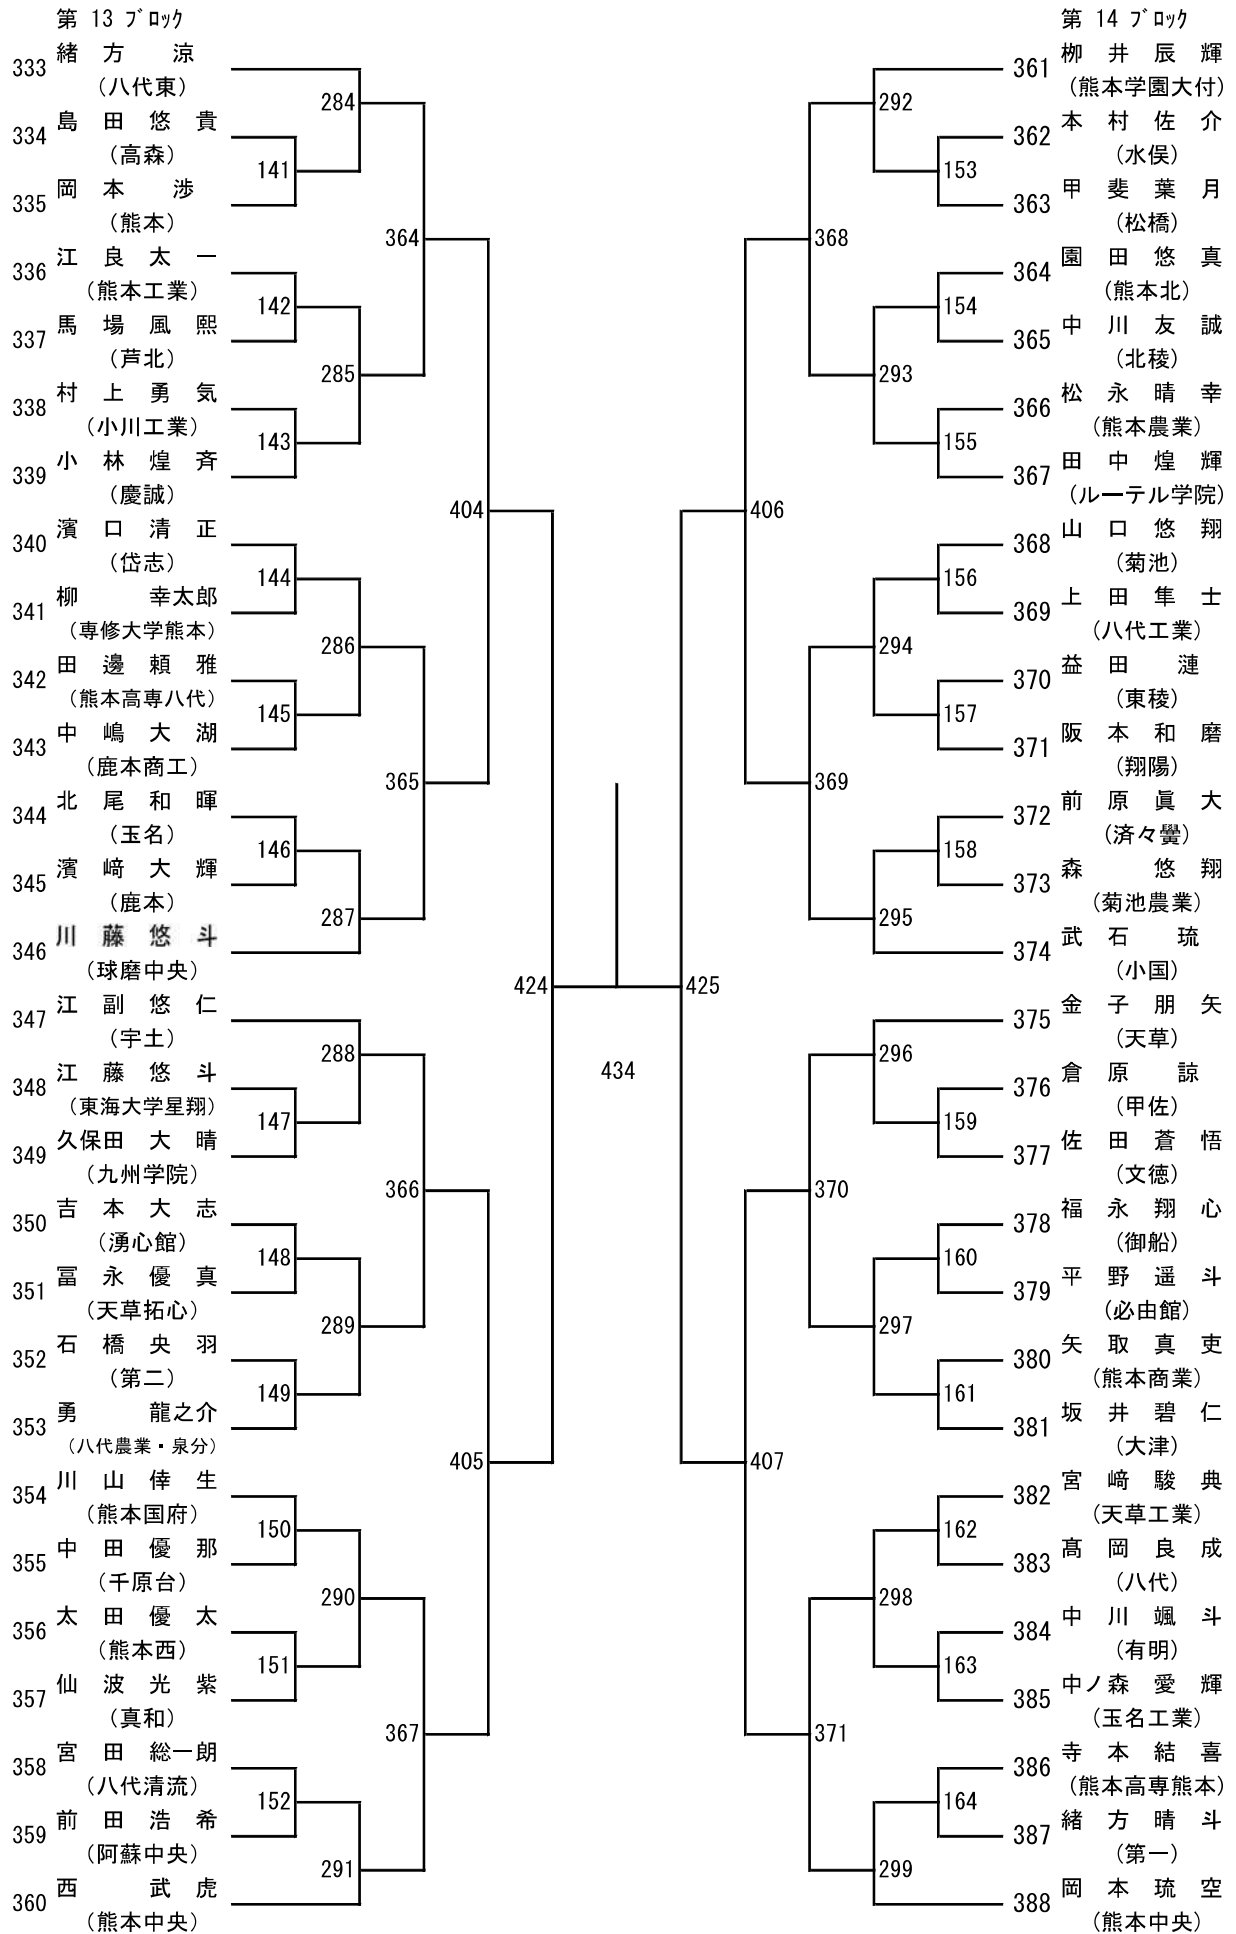

令和8年度 高校総体：バドミントン：男子学校対抗戦

令和8年度 高校総体：バドミントン：女子学校対抗戦

令和8年度年度 高校総体：バドミントン：男子シングルス

令和8年度年度 高校総体：バドミントン：女子シングルス

第3ブロック

第4ブロック

第 5 ブロック

第 6 ブロック

第 9 ブロック

第 10 ブロック

第 13 ブロック

第 14 ブロック

第 15 ブロック

第 16 ブロック

令和8年度 高校総体：バドミントン：男子ダブルス

第3ブロック