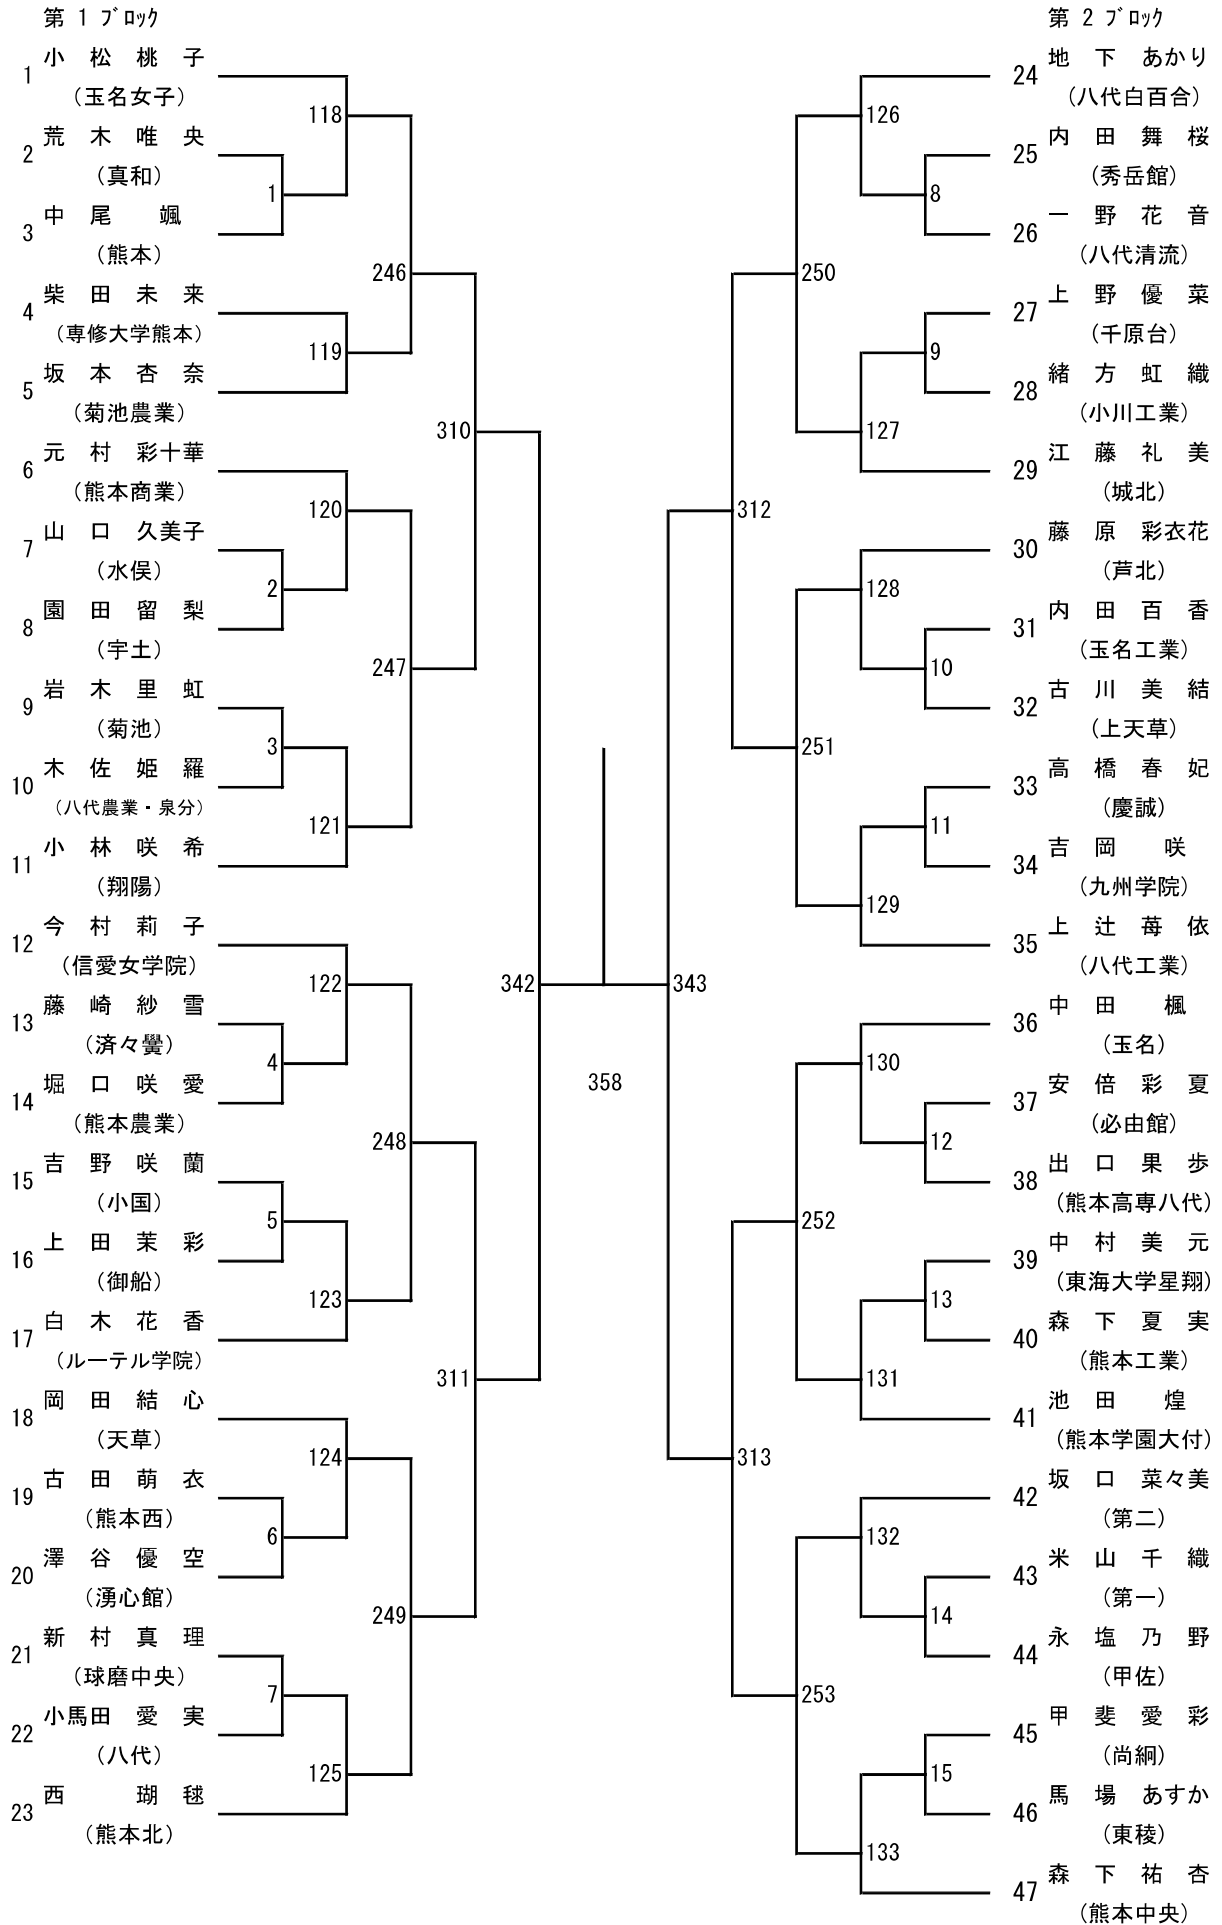

令和8年度 高校総体：バドミントン：男子学校対抗戦

令和8年度 高校総体：バドミントン：女子学校対抗戦

令和8年度年度 高校総体：バドミントン：男子シングルス

令和8年度年度 高校総体：バドミントン：女子シングルス

第3ブロック

第4ブロック

第 5 ブロック

第 6 ブロック

第 9 ブロック

第 10 ブロック

第 13 ブロック

第 14 ブロック

第 15 ブロック

第 16 ブロック

令和8年度 高校総体：バドミントン：男子ダブルス

第3ブロック