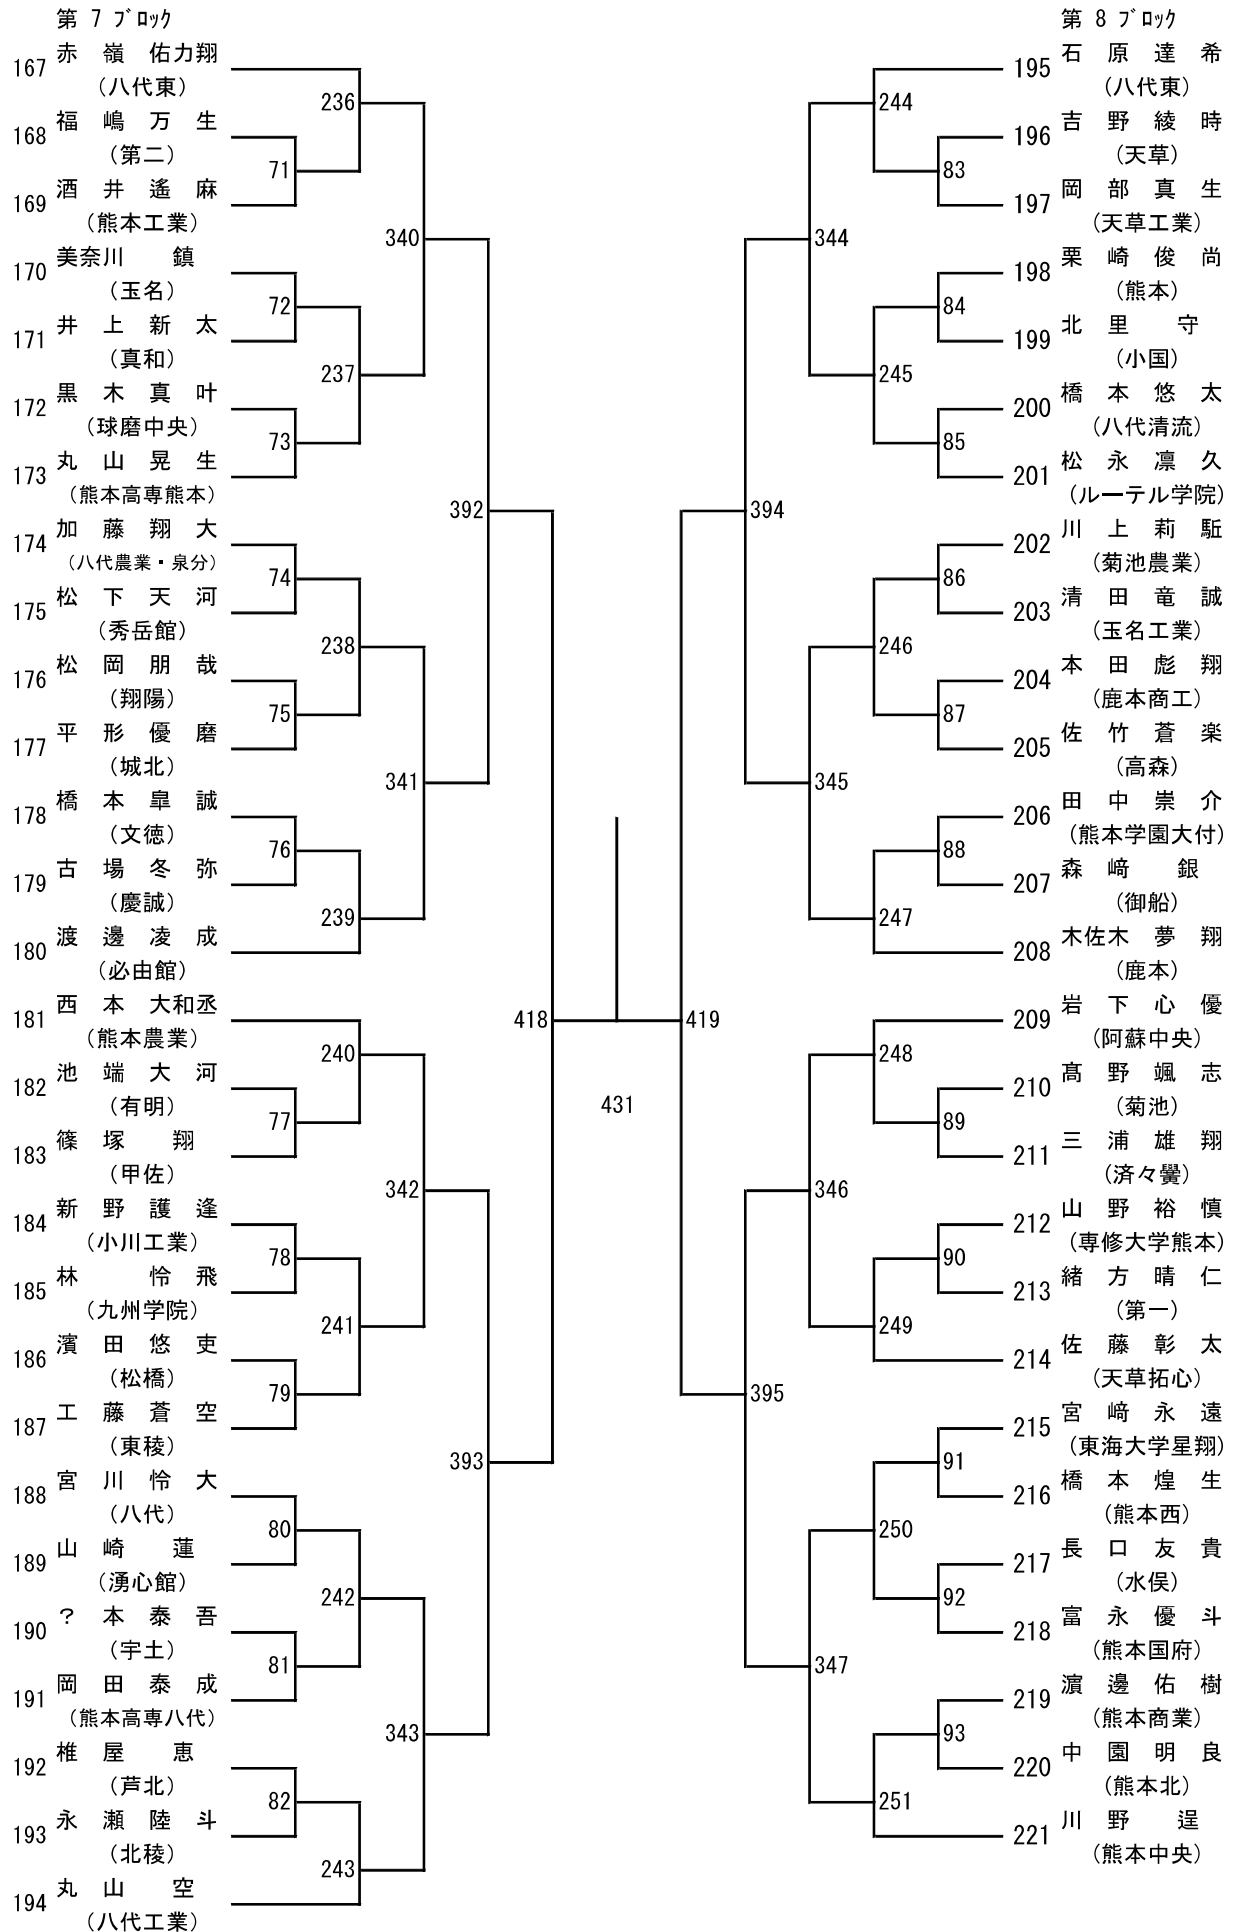

令和8年度 高校総体：バドミントン：男子学校対抗戦

令和8年度 高校総体：バドミントン：女子学校対抗戦

令和8年度年度 高校総体：バドミントン：男子シングルス

令和8年度年度 高校総体：バドミントン：女子シングルス

第3ブロック

第4ブロック

第 5 ブロック

第 6 ブロック

第 9 ブロック

第 10 ブロック

第 13 ブロック

第 14 ブロック

第 15 ブロック

第 16 ブロック

令和8年度 高校総体：バドミントン：男子ダブルス

第3ブロック