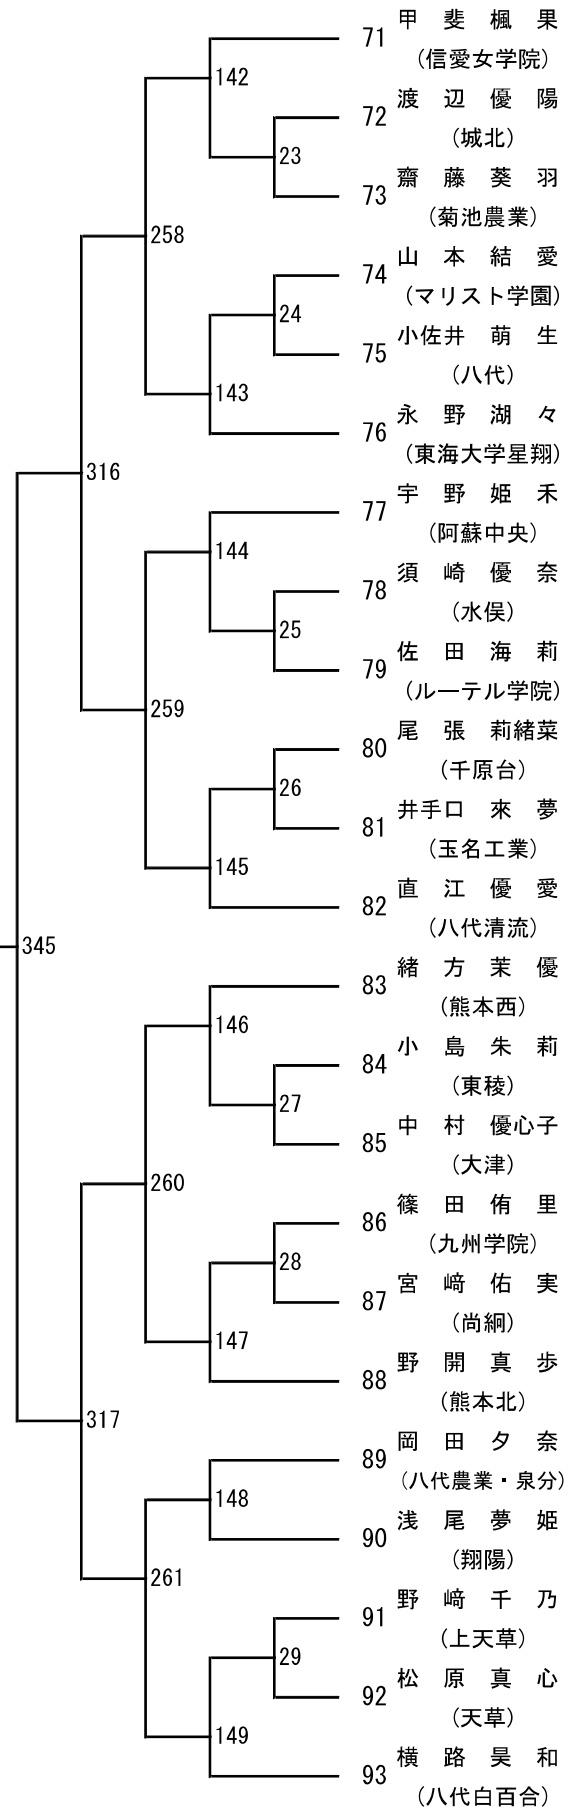

令和8年度 高校総体：バドミントン：男子学校対抗戦

令和8年度 高校総体：バドミントン：女子学校対抗戦

令和8年度年度 高校総体：バドミントン：男子シングルス

令和8年度年度 高校総体：バドミントン：女子シングルス

第3ブロック

第4ブロック

第 5 ブロック

第 6 ブロック

第 9 ブロック

第 10 ブロック

第 13 ブロック

第 14 ブロック

第 15 ブロック

第 16 ブロック

令和8年度 高校総体：バドミントン：男子ダブルス

第3ブロック

201

208

202

第 5 ブロック

- 108 新垣輝希・緒方涼
(八代東)
- 109 永瀬陸斗・永田一帆
(北稜)
- 110 塚本悠斗・牟田篤人
(玉名工業)
- 111 山崎敬文・中村涼蒼
(松橋)
- 112 前田隼佑・小澄瑛太
(熊本北)
- 113 竹内仁晟・中村悠人
(熊本農業)
- 114 木佐木夢翔・三角駿
(鹿本)
- 115 松川泰河・本田光
(御船)
- 116 蒲地晃・長田武志
(第二)
- 117 堀光瑛・堀智行
(矢部)
- 118 洲崎駿・西村彩翔
(熊本高専八代)
- 119 緒方晴斗・藤井響也
(第一)
- 120 春野佑斗・池田有
(専修大学熊本)
- 121 中村有吾・武智一真
(文徳)
- 122 木下偉貴・岡田淳希
(熊本商業)
- 123 宮本真志・荒木真也
(玉名)
- 124 矢野太心・上村友吾
(熊本)
- 125 松浦諒弥・一岡柗真
(マリスト学園)
- 126 白石真路・四反田享也
(熊本高専熊本)
- 127 春木柗人・何川漣
(湧心館)
- 128 渡邊凌成・中村天勇
(必由館)
- 129 市川隼・横山康伸
(東海大学星翔)
- 130 小山凌玖・氏田貴晴
(千原台)
- 131 秋山陽哉・洲上寛斗
(小川工業)
- 132 野村蓮斗・水上晟
(熊本国府)
- 133 檜木昌平・今福悠斗
(天草)
- 134 郡海音・船津透馬
(熊本中央)