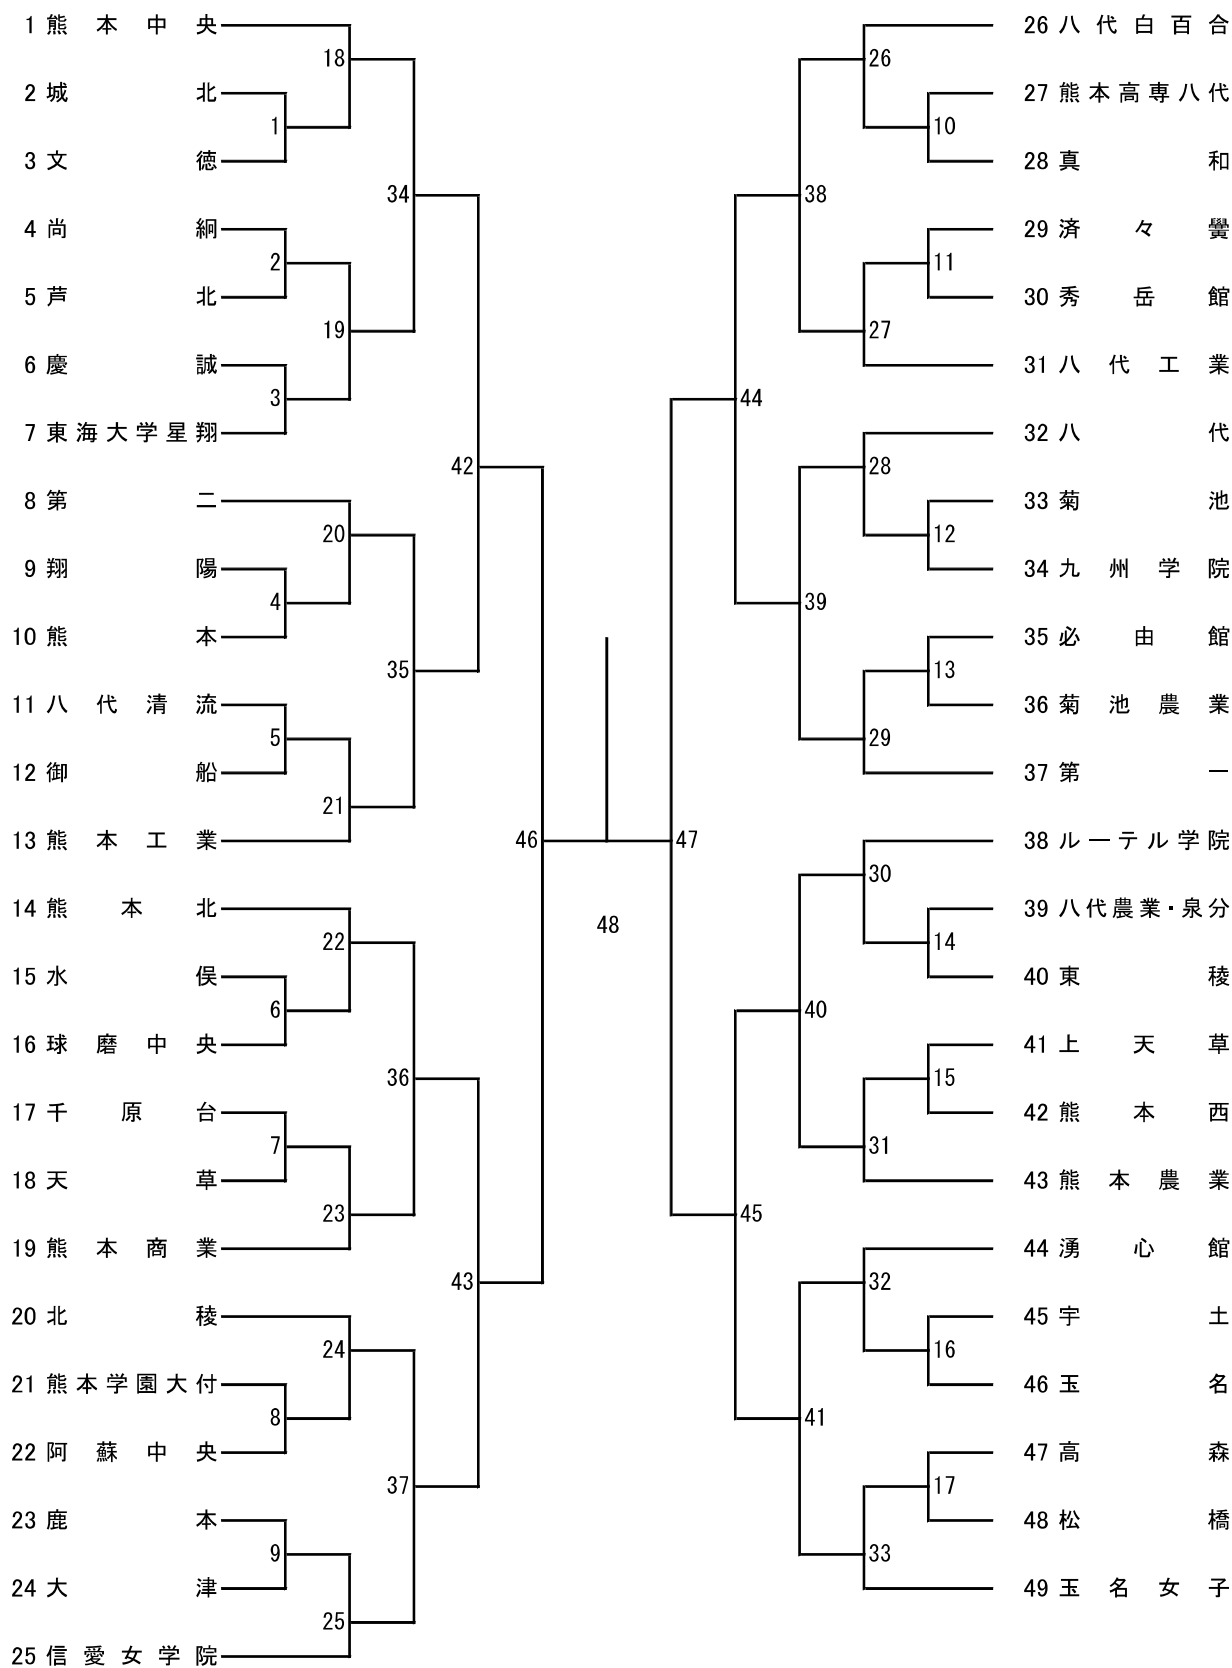

令和8年度 高校総体：バドミントン：男子学校対抗戦

令和8年度 高校総体：バドミントン：女子学校対抗戦

令和8年度年度 高校総体：バドミントン：男子シングルス

令和8年度年度 高校総体：バドミントン：女子シングルス

第3ブロック

第4ブロック

第 5 ブロック

第 6 ブロック

第 9 ブロック

第 10 ブロック

第 13 ブロック

第 14 ブロック

第 15 ブロック

第 16 ブロック

令和8年度 高校総体：バドミントン：男子ダブルス

第3ブロック