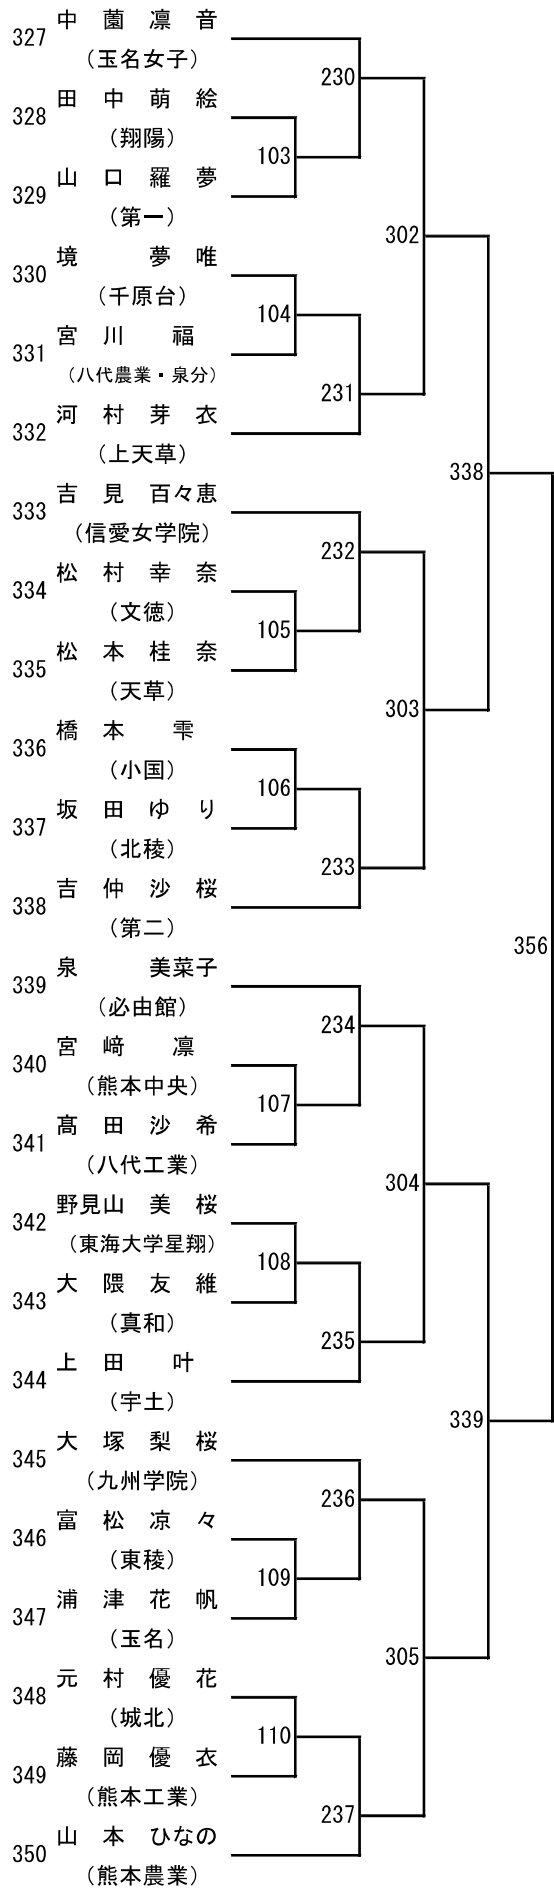

令和8年度 高校総体：バドミントン：男子学校対抗戦

令和8年度 高校総体：バドミントン：女子学校対抗戦

令和8年度年度 高校総体：バドミントン：男子シングルス

令和8年度年度 高校総体：バドミントン：女子シングルス

第3ブロック

第4ブロック

第 5 ブロック

第 6 ブロック

第 9 ブロック

第 10 ブロック

第 13 ブロック

第 14 ブロック

第 15 ブロック

第 16 ブロック

令和8年度 高校総体：バドミントン：男子ダブルス

第3ブロック