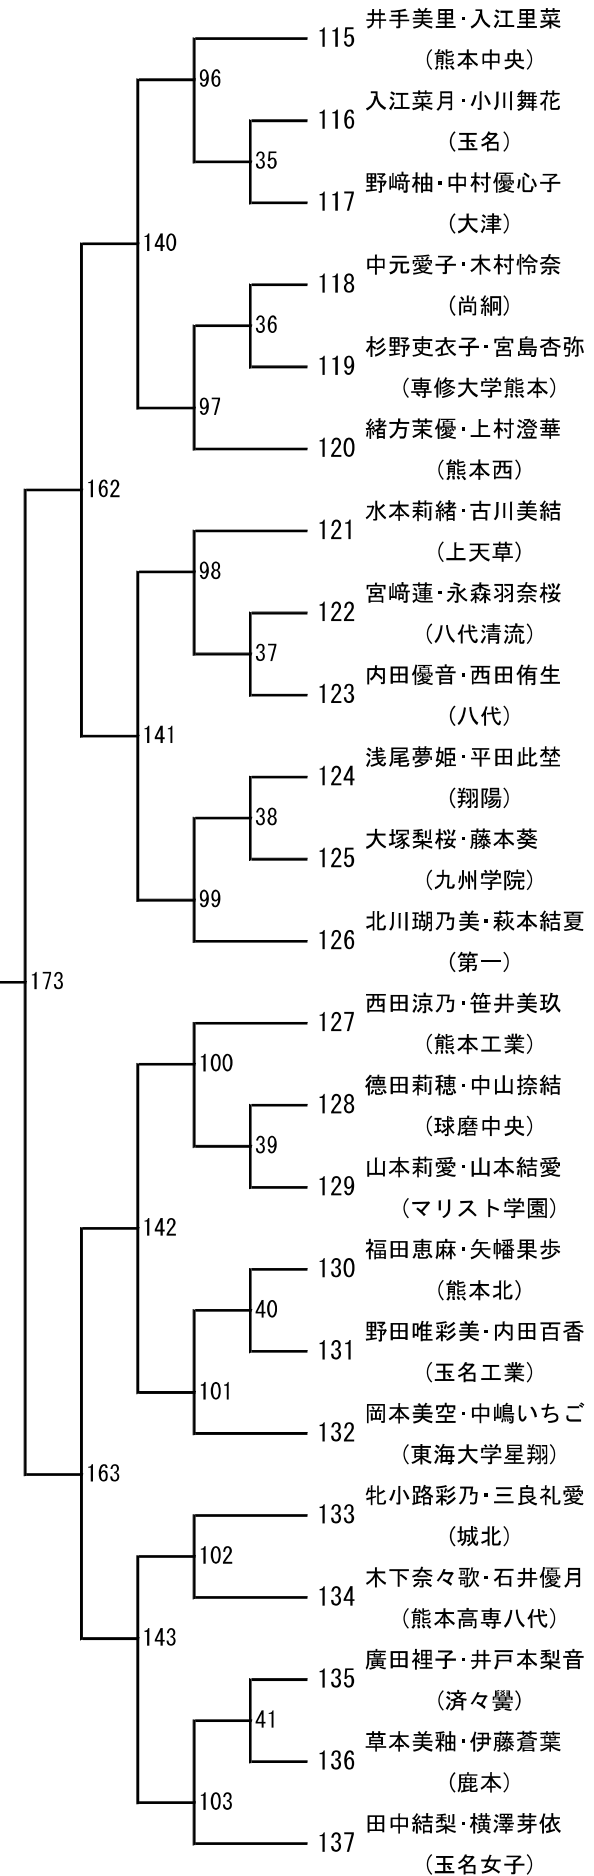

令和8年度 高校総体：バドミントン：男子学校対抗戦

令和8年度 高校総体：バドミントン：女子学校対抗戦

令和8年度年度 高校総体：バドミントン：男子シングルス

令和8年度年度 高校総体：バドミントン：女子シングルス

第3ブロック

第4ブロック

第 5 ブロック

第 6 ブロック

第 9 ブロック

第 10 ブロック

第 13 ブロック

第 14 ブロック

第 15 ブロック

第 16 ブロック

令和8年度 高校総体：バドミントン：男子ダブルス

第3ブロック

201

208

202

第 5 ブロック

- 108 新垣輝希・緒方涼
(八代東)
- 109 永瀬陸斗・永田一帆
(北稜)
- 110 塚本悠斗・牟田篤人
(玉名工業)
- 111 山崎敬文・中村涼蒼
(松橋)
- 112 前田隼佑・小澄瑛太
(熊本北)
- 113 竹内仁晟・中村悠人
(熊本農業)
- 114 木佐木夢翔・三角駿
(鹿本)
- 115 松川泰河・本田光
(御船)
- 116 蒲地晃・長田武志
(第二)
- 117 堀光瑛・堀智行
(矢部)
- 118 洲崎駿・西村彩翔
(熊本高専八代)
- 119 緒方晴斗・藤井響也
(第一)
- 120 春野佑斗・池田有
(専修大学熊本)
- 121 中村有吾・武智一真
(文徳)
- 122 木下偉貴・岡田淳希
(熊本商業)
- 123 宮本真志・荒木真也
(玉名)
- 124 矢野太心・上村友吾
(熊本)
- 125 松浦諒弥・一岡柗真
(マリスト学園)
- 126 白石真路・四反田享也
(熊本高専熊本)
- 127 春木柗人・何川漣
(湧心館)
- 128 渡邊凌成・中村天勇
(必由館)
- 129 市川隼・横山康伸
(東海大学星翔)
- 130 小山凌玖・氏田貴晴
(千原台)
- 131 秋山陽哉・洲上寛斗
(小川工業)
- 132 野村蓮斗・水上晟
(熊本国府)
- 133 檜木昌平・今福悠斗
(天草)
- 134 郡海音・船津透馬
(熊本中央)

令和8年度 高校総体：バドミントン：女子ダブルス

第 3 ブロック

第 4 ブロック

第 5 ブロック

第 6 ブロック

第 7 ブロック

- 138 下川涼夏・中園凜音
(玉名女子)
- 139 上野優菜・澤辺楓
(千原台)
- 140 岩崎心咲・中路悠月
(上天草)
- 141 笹原詩織・野中そよか
(阿蘇中央)
- 142 加藤詩菜・里桃花
(菊池)
- 143 源川陽菜・元田真菜
(玉名)
- 144 岐部結愛・市村葵
(大津)
- 145 緒方虹織・松本七泉
(小川工業)
- 146 濱口璃夢・田口陽実華
(松橋)
- 147 小山夏希・金子稟
(慶誠)
- 148 吉仲沙桜・坂口菜々美
(第二)
- 149 永田結愛・日隈優杏
(熊本中央)
- 150 菅颯姫・渡辺千裕
(鹿本)
- 151 原田佳純・北村理子
(熊本商業)
- 152 山口萌愛・日高成美
(熊本北)
- 153 岩永彩・堤実夢
(鹿本商工)
- 154 小林咲希・下田莉子
(翔陽)
- 155 島野芽生・松下未来
(湧心館)
- 156 高橋弥香友・西村美虹
(球磨中央)
- 157 内田美碧・中野怜奈
(熊本農業)
- 158 釜崎美來・山下舞咲
(芦北)
- 159 園田留梨・白石まなみ
(宇土)
- 160 地下あかり・井口悠
(八代白百合)