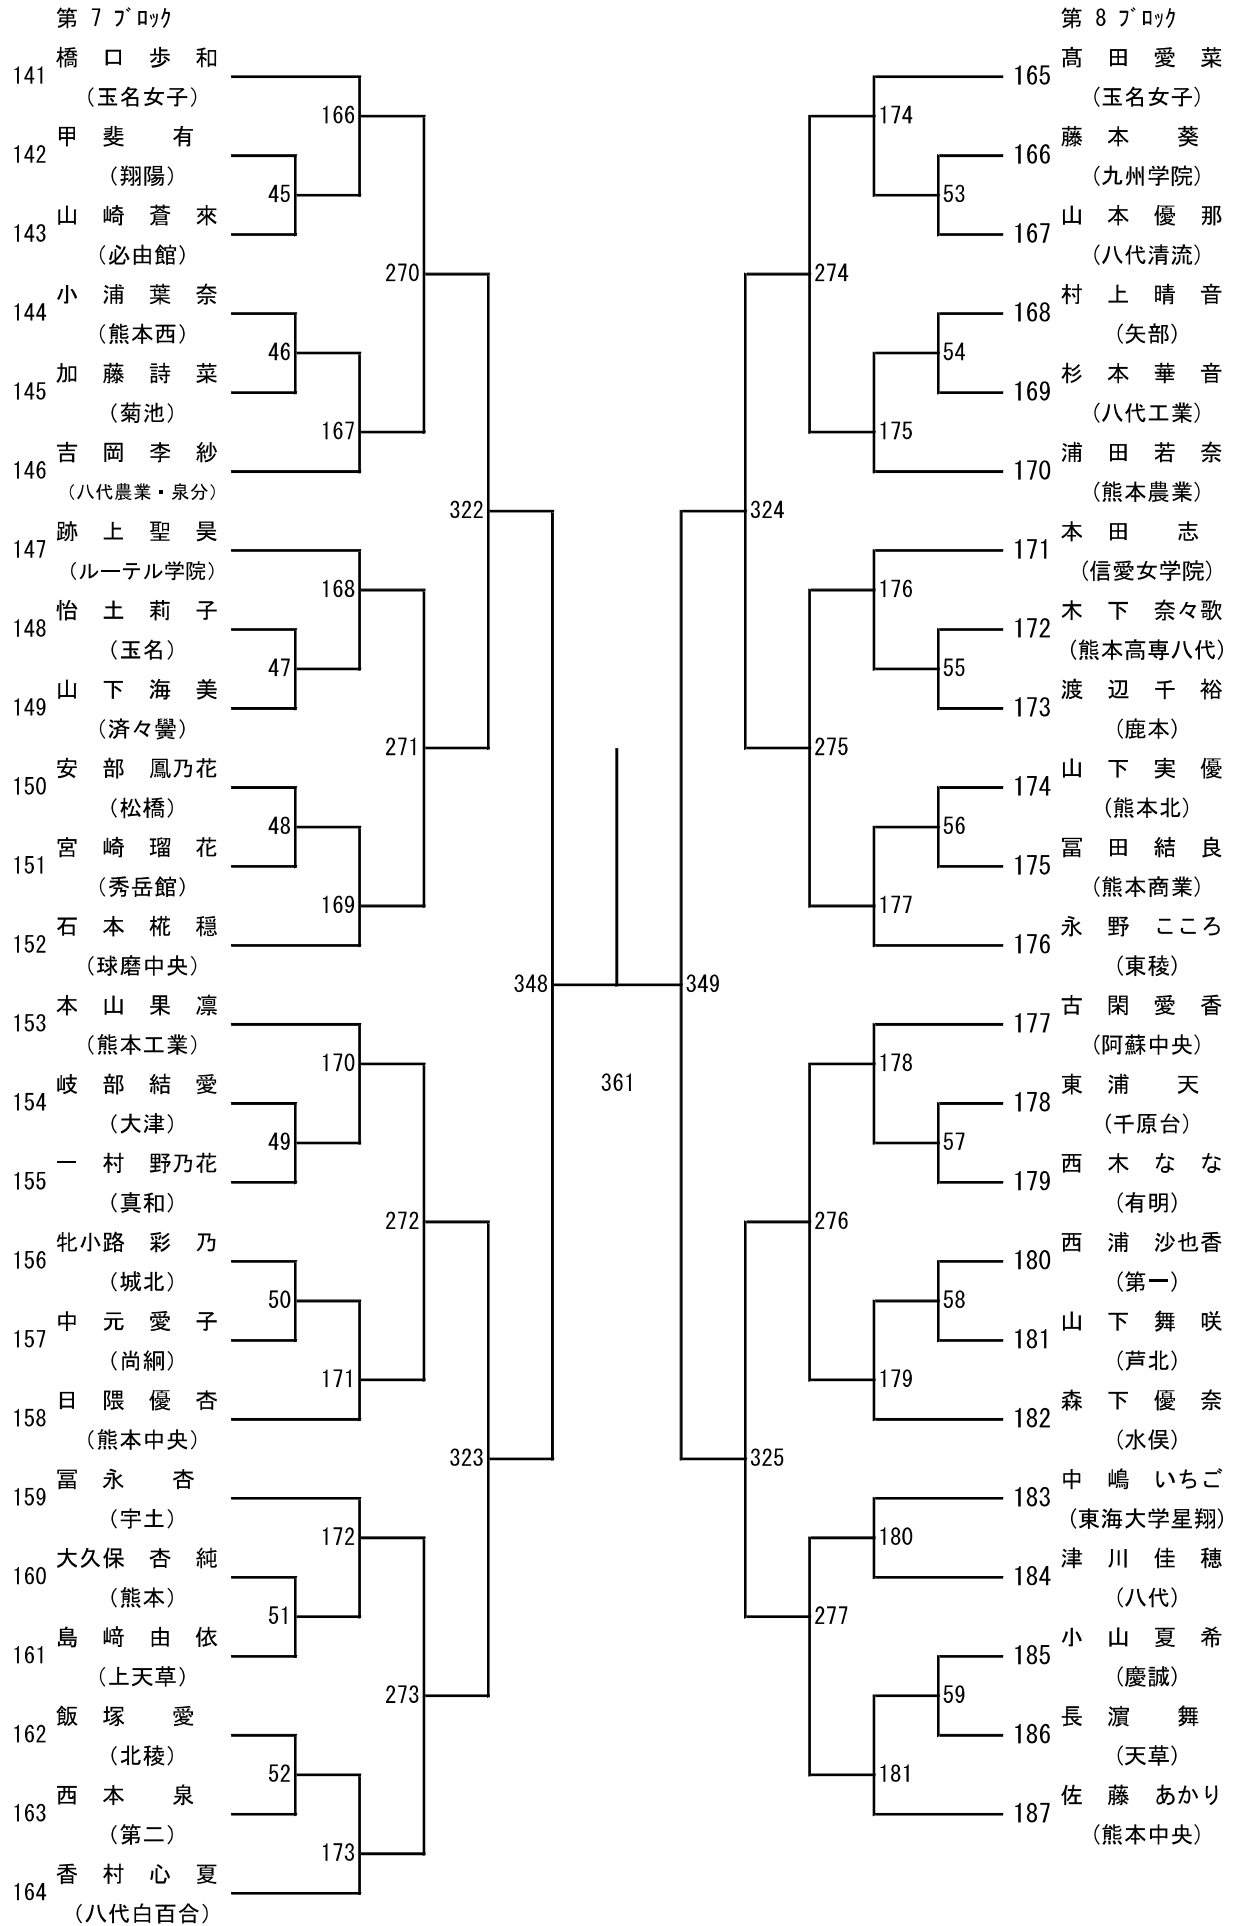

令和8年度 高校総体：バドミントン：男子学校対抗戦

令和8年度 高校総体：バドミントン：女子学校対抗戦

令和8年度年度 高校総体：バドミントン：男子シングルス

令和8年度年度 高校総体：バドミントン：女子シングルス

第3ブロック

第4ブロック

第 5 ブロック

第 6 ブロック

第 9 ブロック

第 10 ブロック

第 13 ブロック

第 14 ブロック

第 15 ブロック

第 16 ブロック

令和8年度 高校総体：バドミントン：男子ダブルス

第3ブロック