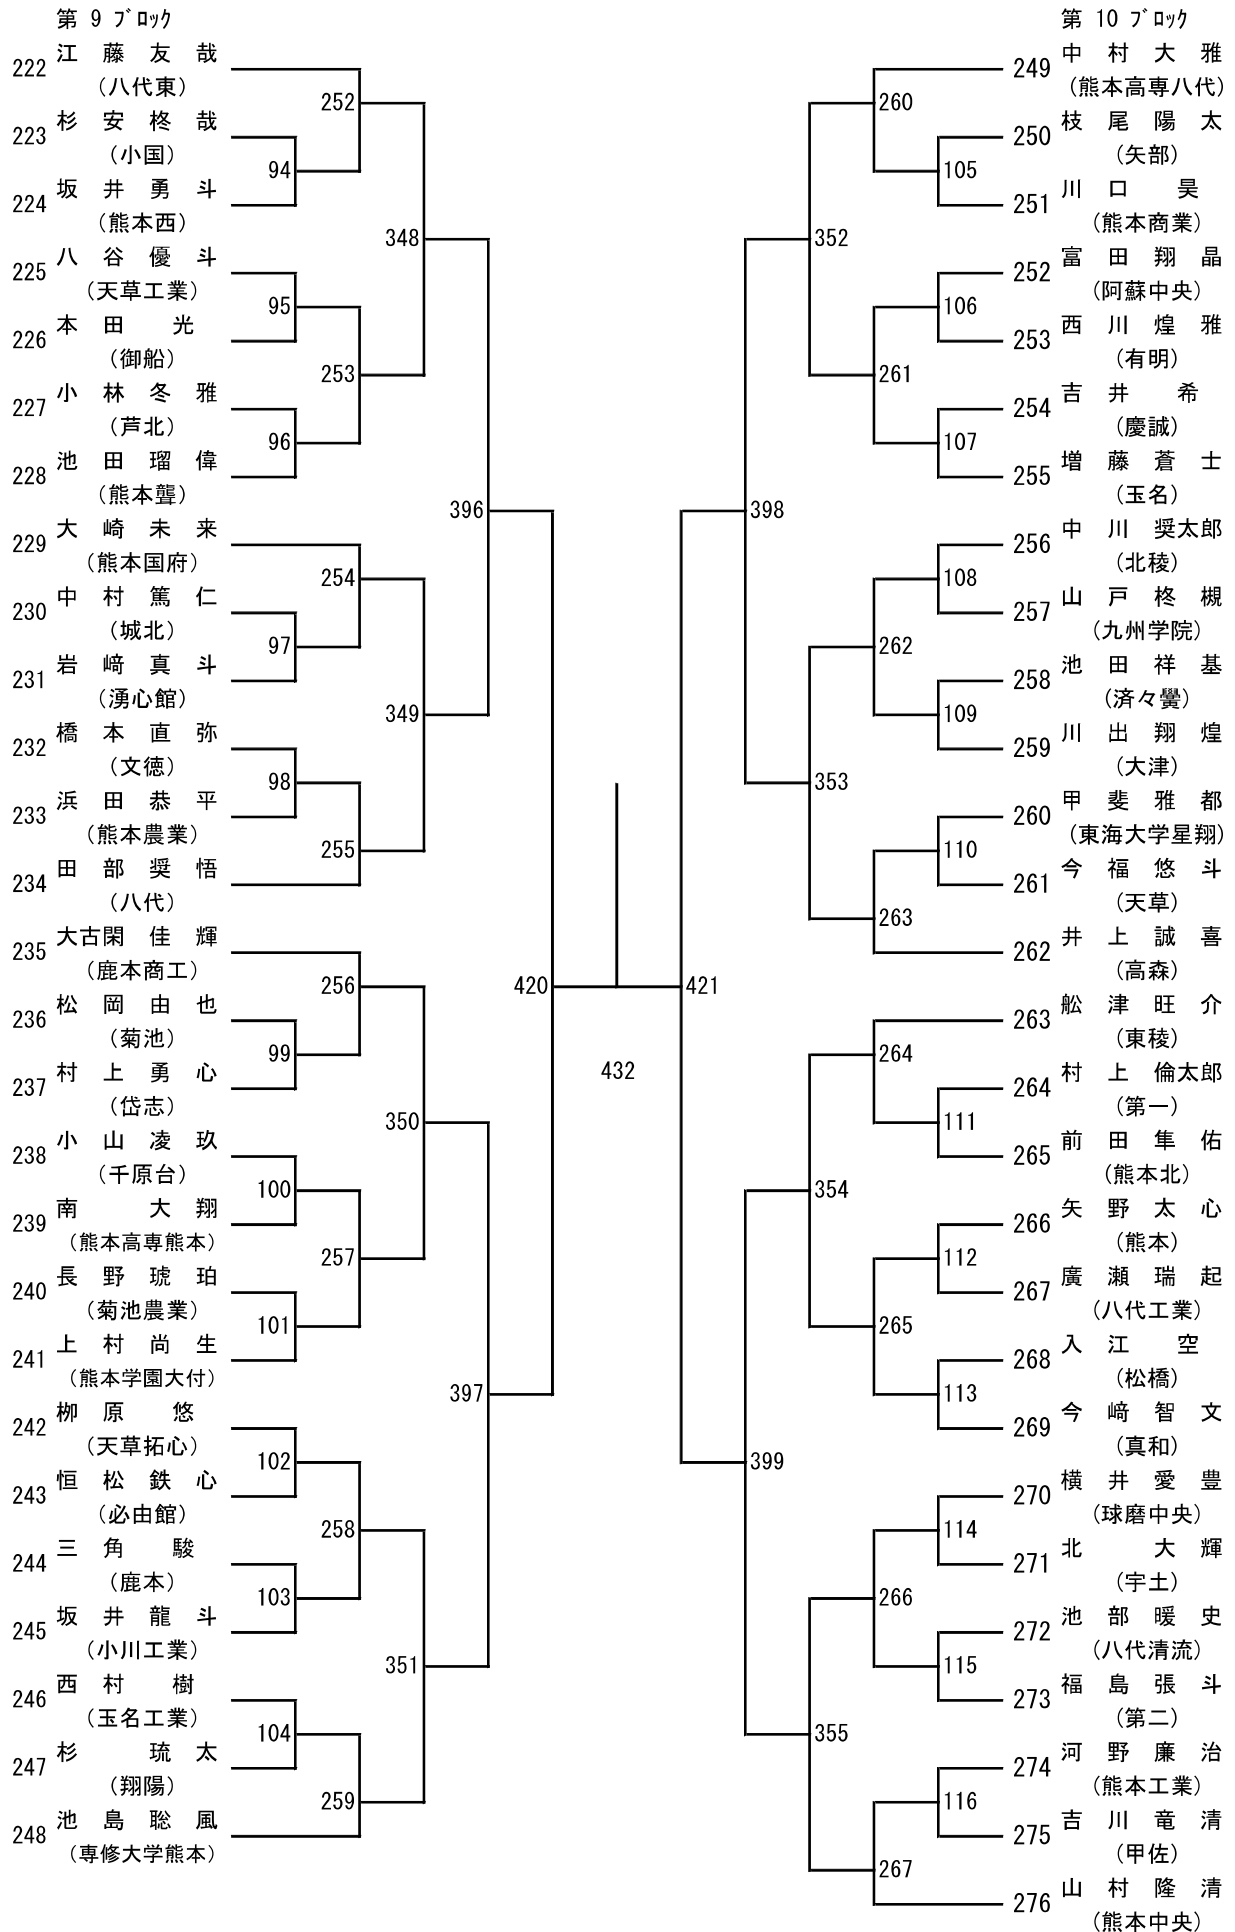

令和8年度 高校総体：バドミントン：男子学校対抗戦

令和8年度 高校総体：バドミントン：女子学校対抗戦

令和8年度年度 高校総体：バドミントン：男子シングルス

令和8年度年度 高校総体：バドミントン：女子シングルス

第3ブロック

第4ブロック

第 5 ブロック

第 6 ブロック

第 9 ブロック

第 10 ブロック

第 13 ブロック

第 14 ブロック

第 15 ブロック

第 16 ブロック

令和8年度 高校総体：バドミントン：男子ダブルス

第3ブロック