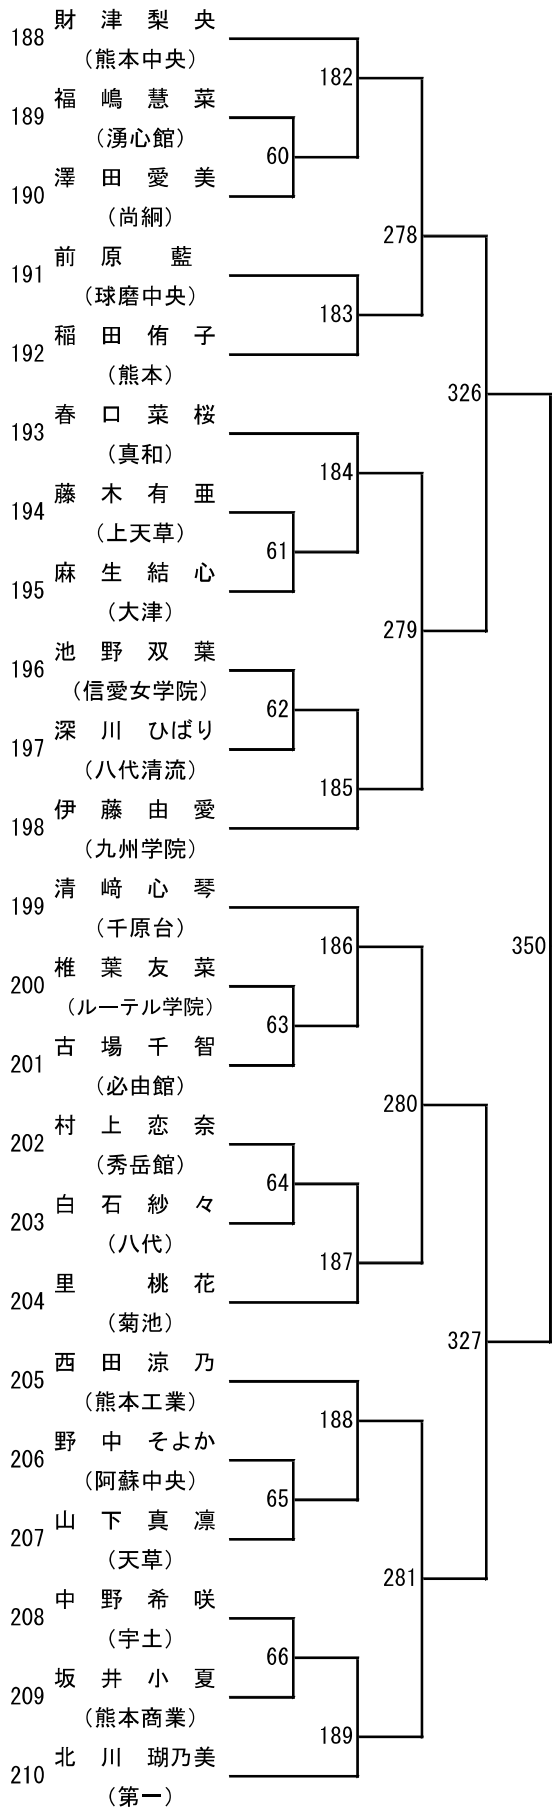

令和8年度 高校総体：バドミントン：男子学校対抗戦

令和8年度 高校総体：バドミントン：女子学校対抗戦

令和8年度年度 高校総体：バドミントン：男子シングルス

令和8年度年度 高校総体：バドミントン：女子シングルス

第3ブロック

第4ブロック

第 5 ブロック

第 6 ブロック

第 9 ブロック

第 10 ブロック

第 13 ブロック

第 14 ブロック

第 15 ブロック

第 16 ブロック

令和8年度 高校総体：バドミントン：男子ダブルス

第3ブロック