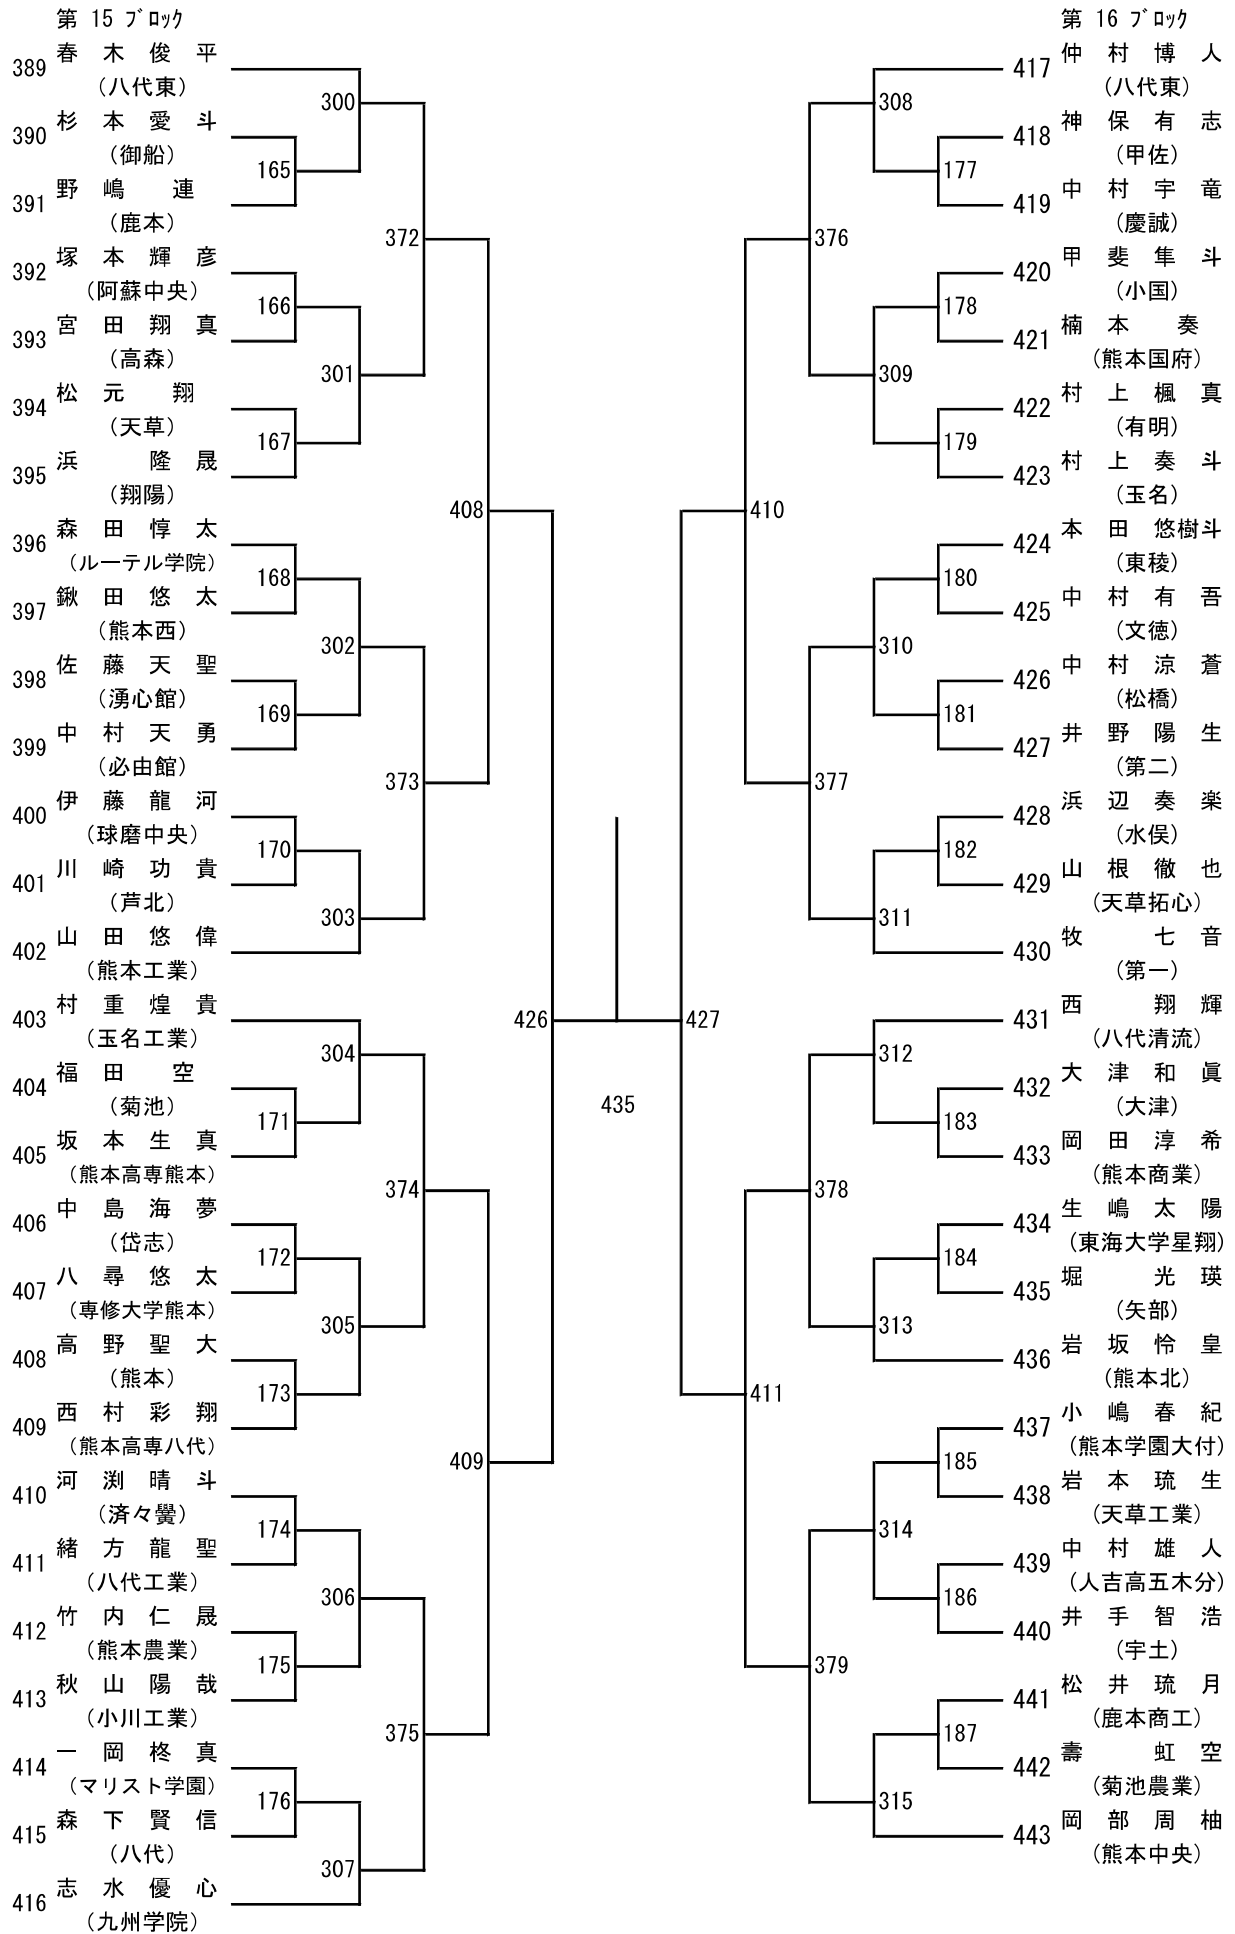

令和8年度 高校総体：バドミントン：男子学校対抗戦

令和8年度 高校総体：バドミントン：女子学校対抗戦

令和8年度年度 高校総体：バドミントン：男子シングルス

令和8年度年度 高校総体：バドミントン：女子シングルス

第3ブロック

第4ブロック

第 5 ブロック

第 6 ブロック

第 9 ブロック

第 10 ブロック

第 13 ブロック

第 14 ブロック

第 15 ブロック

第 16 ブロック

令和8年度 高校総体：バドミントン：男子ダブルス

第3ブロック