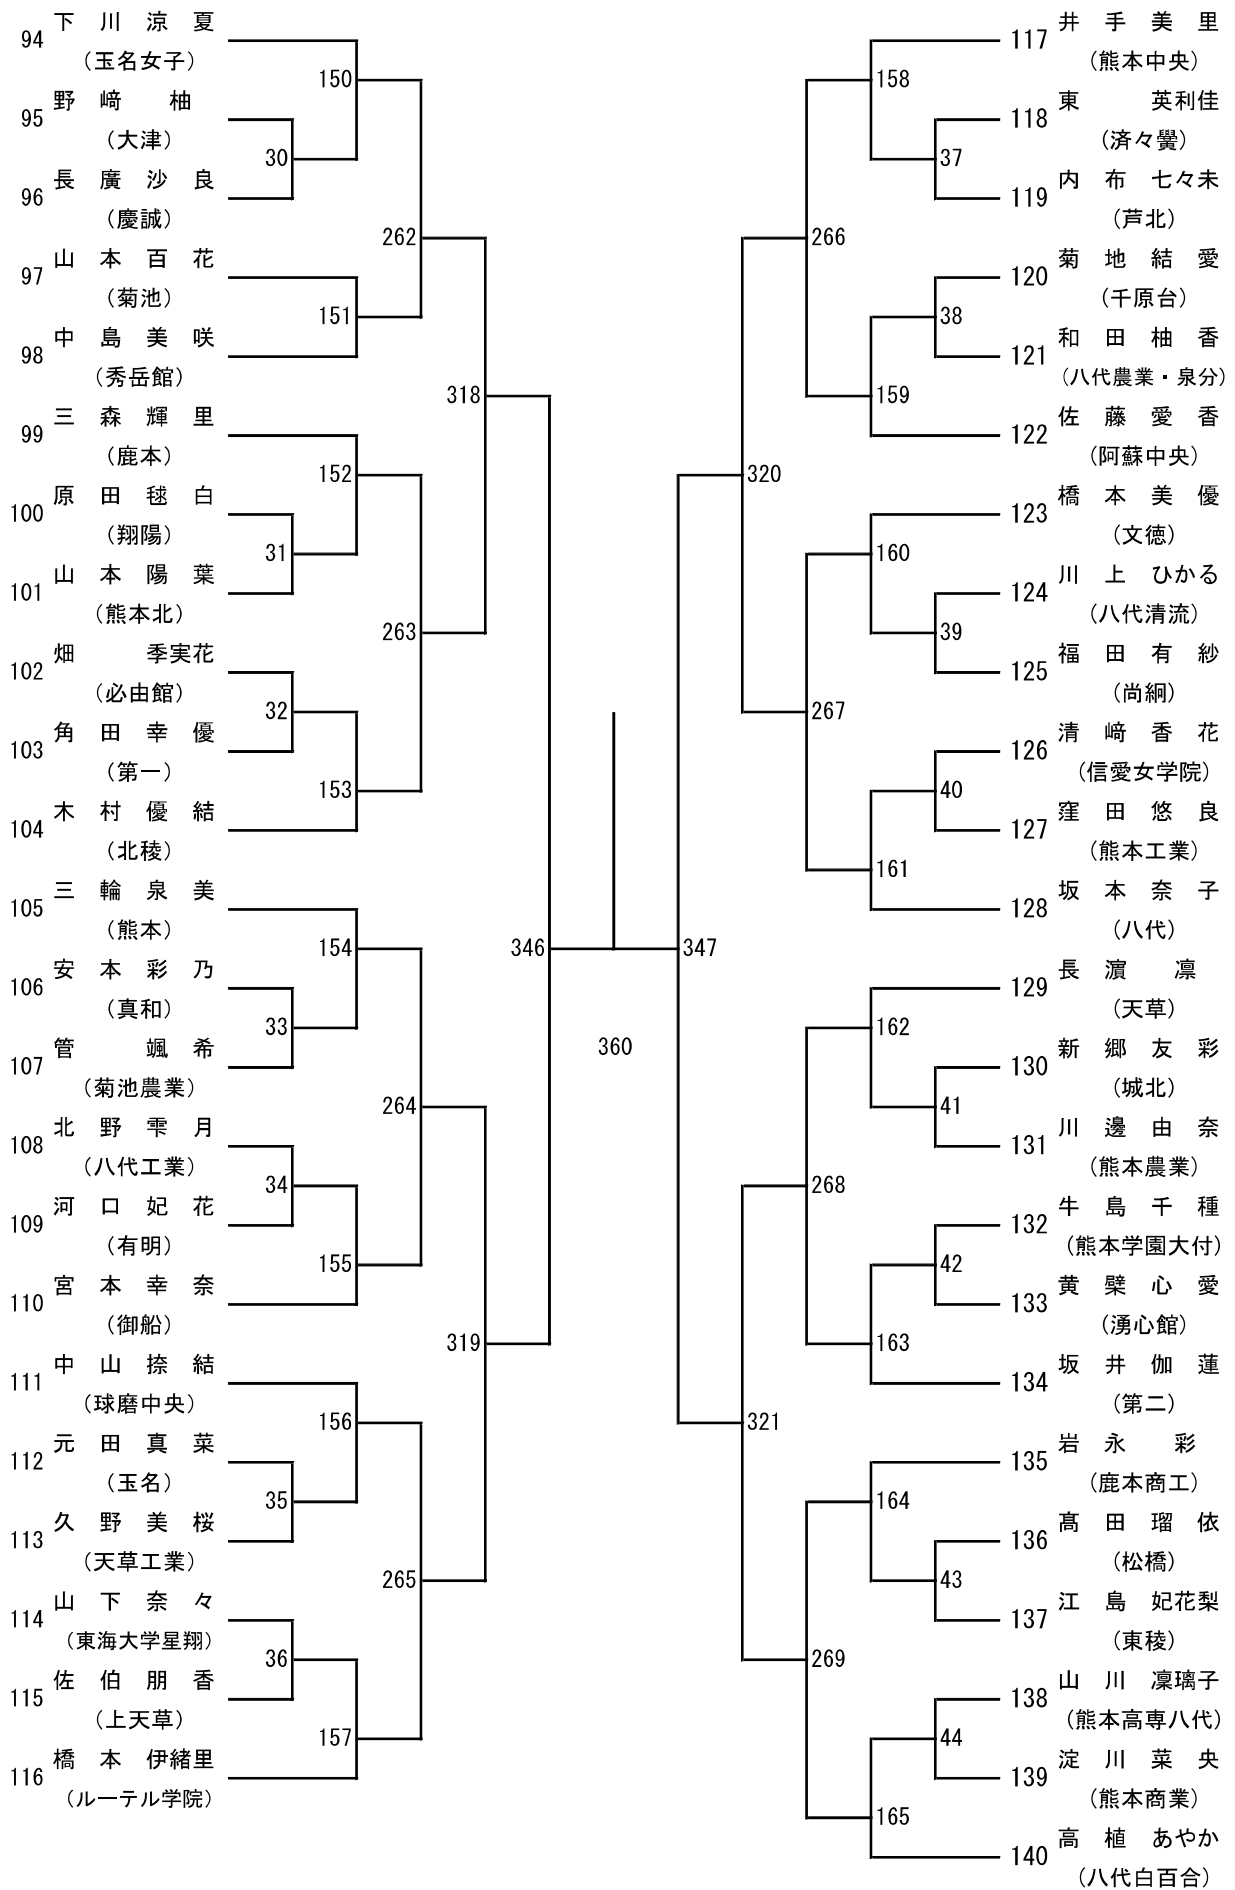

令和8年度 高校総体：バドミントン：男子学校対抗戦

令和8年度 高校総体：バドミントン：女子学校対抗戦

令和8年度年度 高校総体：バドミントン：男子シングルス

令和8年度年度 高校総体：バドミントン：女子シングルス

第3ブロック

第4ブロック

第 5 ブロック

第 6 ブロック

第 9 ブロック

第 10 ブロック

第 13 ブロック

第 14 ブロック

第 15 ブロック

第 16 ブロック

令和8年度 高校総体：バドミントン：男子ダブルス

第3ブロック