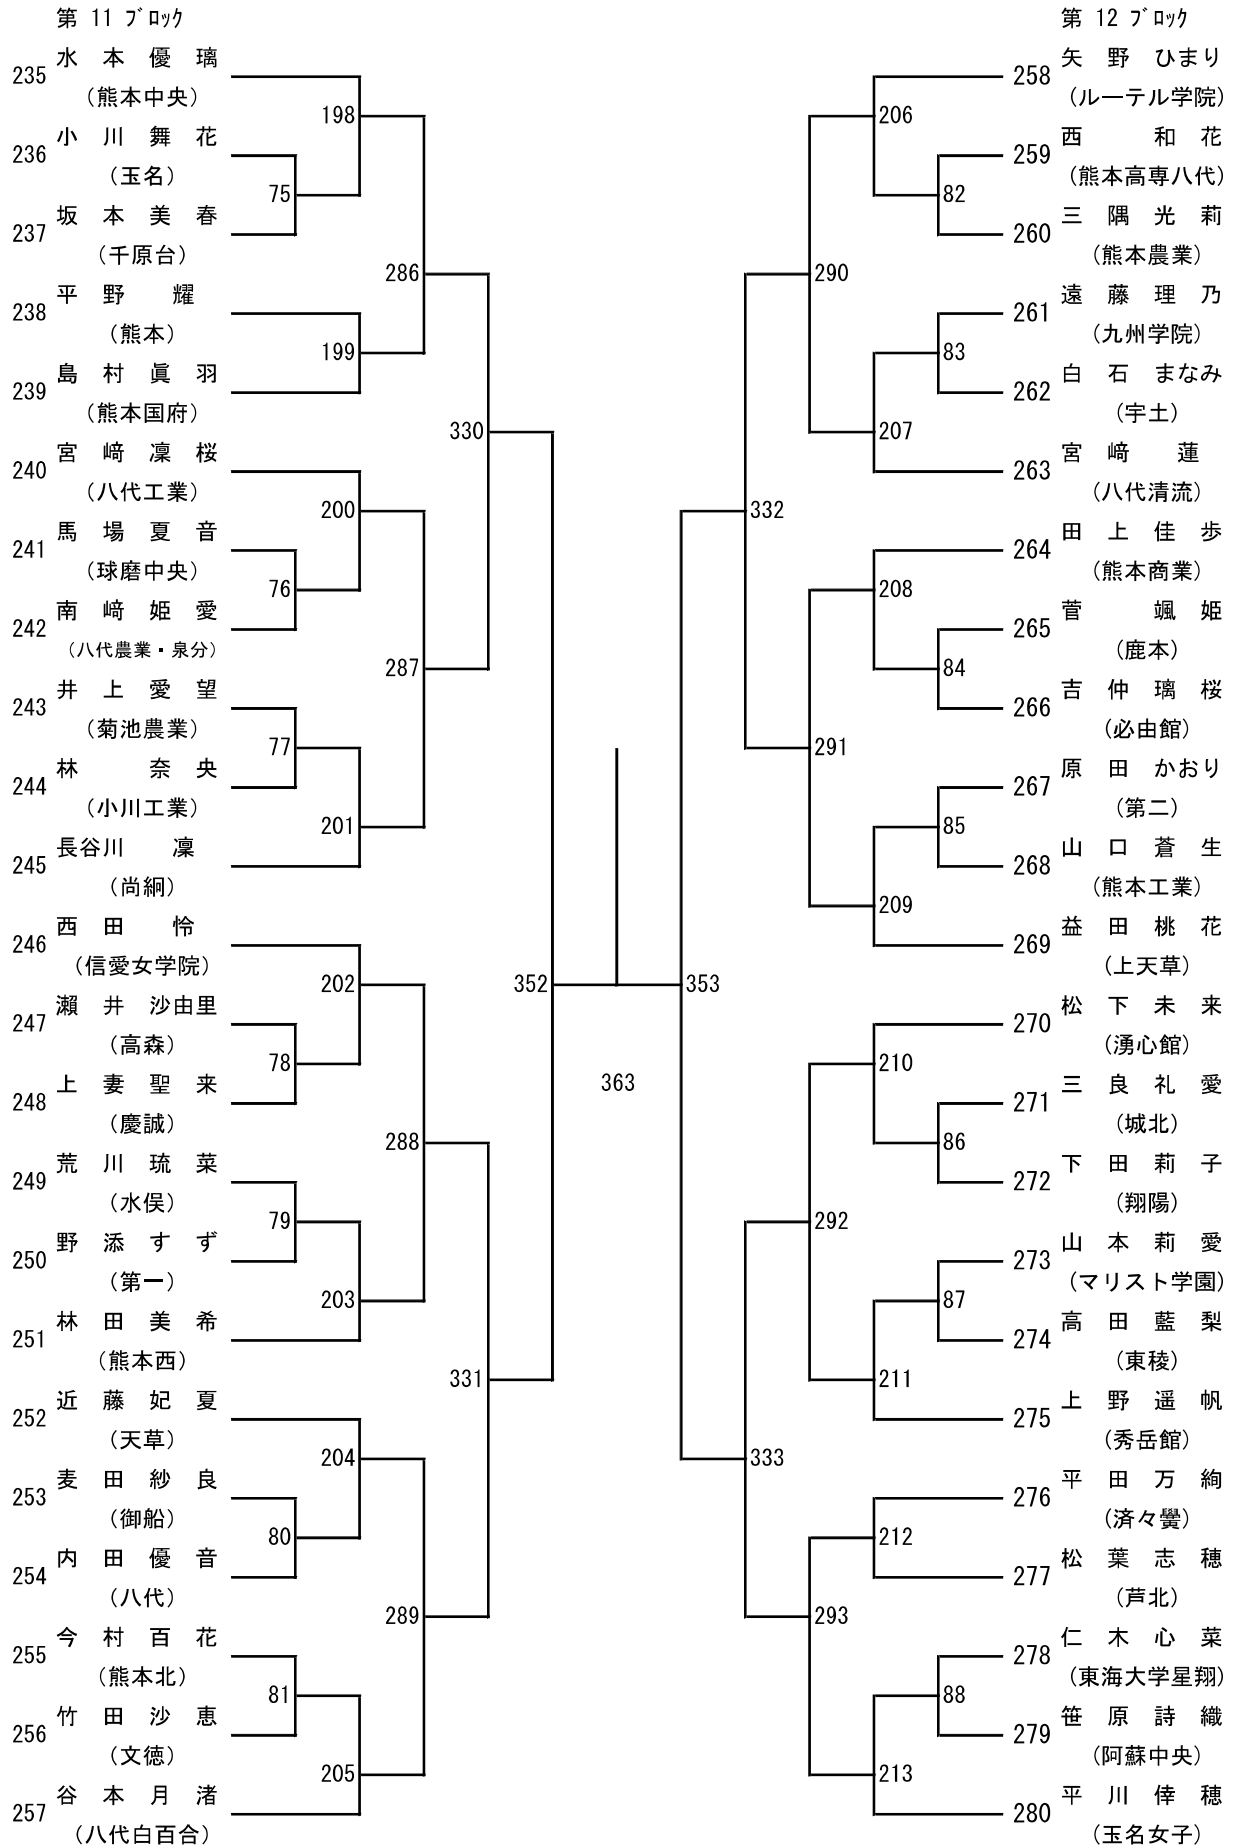

令和8年度 高校総体：バドミントン：男子学校対抗戦

令和8年度 高校総体：バドミントン：女子学校対抗戦

令和8年度年度 高校総体：バドミントン：男子シングルス

令和8年度年度 高校総体：バドミントン：女子シングルス

第3ブロック

第4ブロック

第 5 ブロック

第 6 ブロック

第 9 ブロック

第 10 ブロック

第 13 ブロック

第 14 ブロック

第 15 ブロック

第 16 ブロック

令和8年度 高校総体：バドミントン：男子ダブルス

第3ブロック