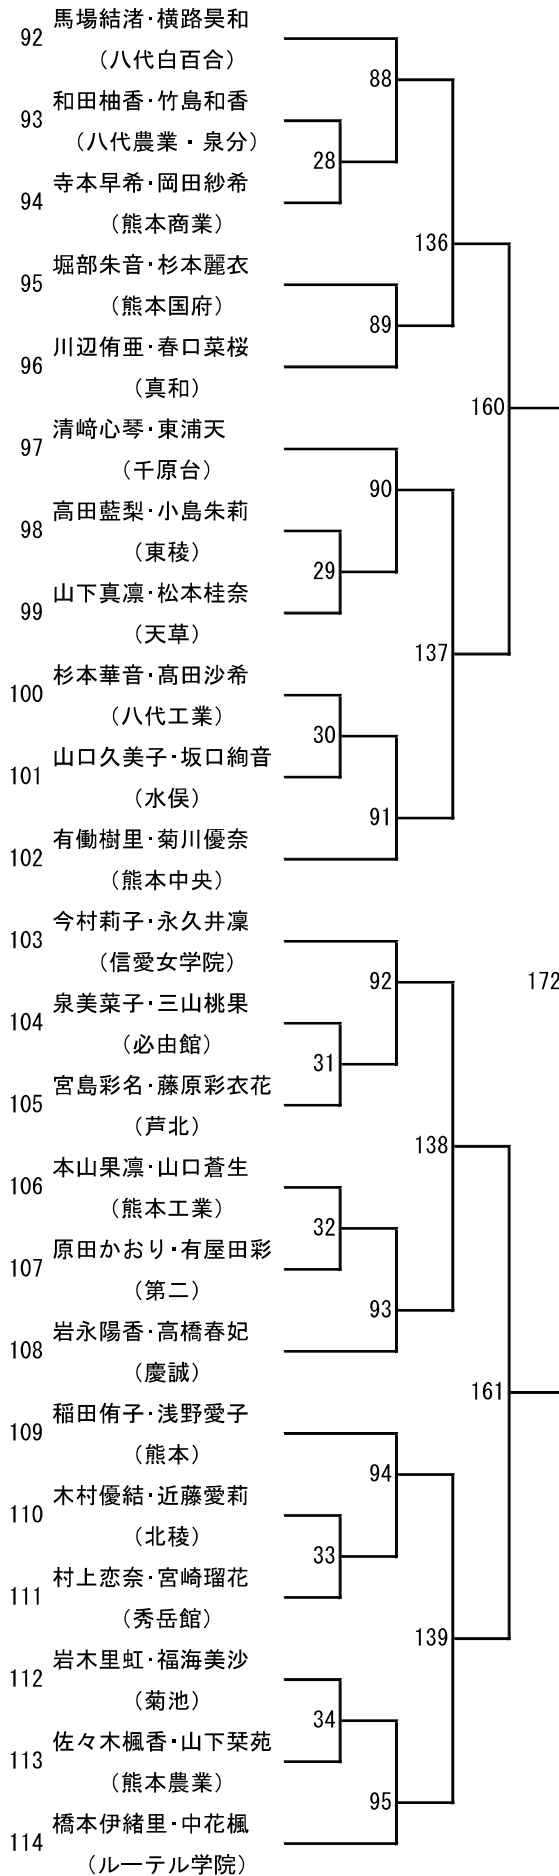

令和8年度 高校総体：バドミントン：男子学校対抗戦

令和8年度 高校総体：バドミントン：女子学校対抗戦

令和8年度年度 高校総体：バドミントン：男子シングルス

令和8年度年度 高校総体：バドミントン：女子シングルス

第3ブロック

第4ブロック

第 5 ブロック

第 6 ブロック

第 9 ブロック

第 10 ブロック

第 13 ブロック

第 14 ブロック

第 15 ブロック

第 16 ブロック

令和8年度 高校総体：バドミントン：男子ダブルス

第3ブロック

201

208

202

第 5 ブロック

- 108 新垣輝希・緒方涼
(八代東)
- 109 永瀬陸斗・永田一帆
(北稜)
- 110 塚本悠斗・牟田篤人
(玉名工業)
- 111 山崎敬文・中村涼蒼
(松橋)
- 112 前田隼佑・小澄瑛太
(熊本北)
- 113 竹内仁晟・中村悠人
(熊本農業)
- 114 木佐木夢翔・三角駿
(鹿本)
- 115 松川泰河・本田光
(御船)
- 116 蒲地晃・長田武志
(第二)
- 117 堀光瑛・堀智行
(矢部)
- 118 洲崎駿・西村彩翔
(熊本高専八代)
- 119 緒方晴斗・藤井響也
(第一)
- 120 春野佑斗・池田有
(専修大学熊本)
- 121 中村有吾・武智一真
(文徳)
- 122 木下偉貴・岡田淳希
(熊本商業)
- 123 宮本真志・荒木真也
(玉名)
- 124 矢野太心・上村友吾
(熊本)
- 125 松浦諒弥・一岡柗真
(マリスト学園)
- 126 白石真路・四反田享也
(熊本高専熊本)
- 127 春木柗人・何川漣
(湧心館)
- 128 渡邊凌成・中村天勇
(必由館)
- 129 市川隼・横山康伸
(東海大学星翔)
- 130 小山凌玖・氏田貴晴
(千原台)
- 131 秋山陽哉・洲上寛斗
(小川工業)
- 132 野村蓮斗・水上晟
(熊本国府)
- 133 檜木昌平・今福悠斗
(天草)
- 134 郡海音・船津透馬
(熊本中央)

令和8年度 高校総体：バドミントン：女子ダブルス

第 3 ブロック

第 4 ブロック

第 5 ブロック

第 6 ブロック

第 7 ブロック

- 138 下川涼夏・中園凜音
(玉名女子)
- 139 上野優菜・澤辺楓
(千原台)
- 140 岩崎心咲・中路悠月
(上天草)
- 141 笹原詩織・野中そよか
(阿蘇中央)
- 142 加藤詩菜・里桃花
(菊池)
- 143 源川陽菜・元田真菜
(玉名)
- 144 岐部結愛・市村葵
(大津)
- 145 緒方虹織・松本七泉
(小川工業)
- 146 濱口璃夢・田口陽実華
(松橋)
- 147 小山夏希・金子稟
(慶誠)
- 148 吉仲沙桜・坂口菜々美
(第二)
- 149 永田結愛・日隈優杏
(熊本中央)
- 150 菅颯姫・渡辺千裕
(鹿本)
- 151 原田佳純・北村理子
(熊本商業)
- 152 山口萌愛・日高成美
(熊本北)
- 153 岩永彩・堤実夢
(鹿本商工)
- 154 小林咲希・下田莉子
(翔陽)
- 155 島野芽生・松下未来
(湧心館)
- 156 高橋弥香友・西村美虹
(球磨中央)
- 157 内田美碧・中野怜奈
(熊本農業)
- 158 釜崎美來・山下舞咲
(芦北)
- 159 園田留梨・白石まなみ
(宇土)
- 160 地下あかり・井口悠
(八代白百合)