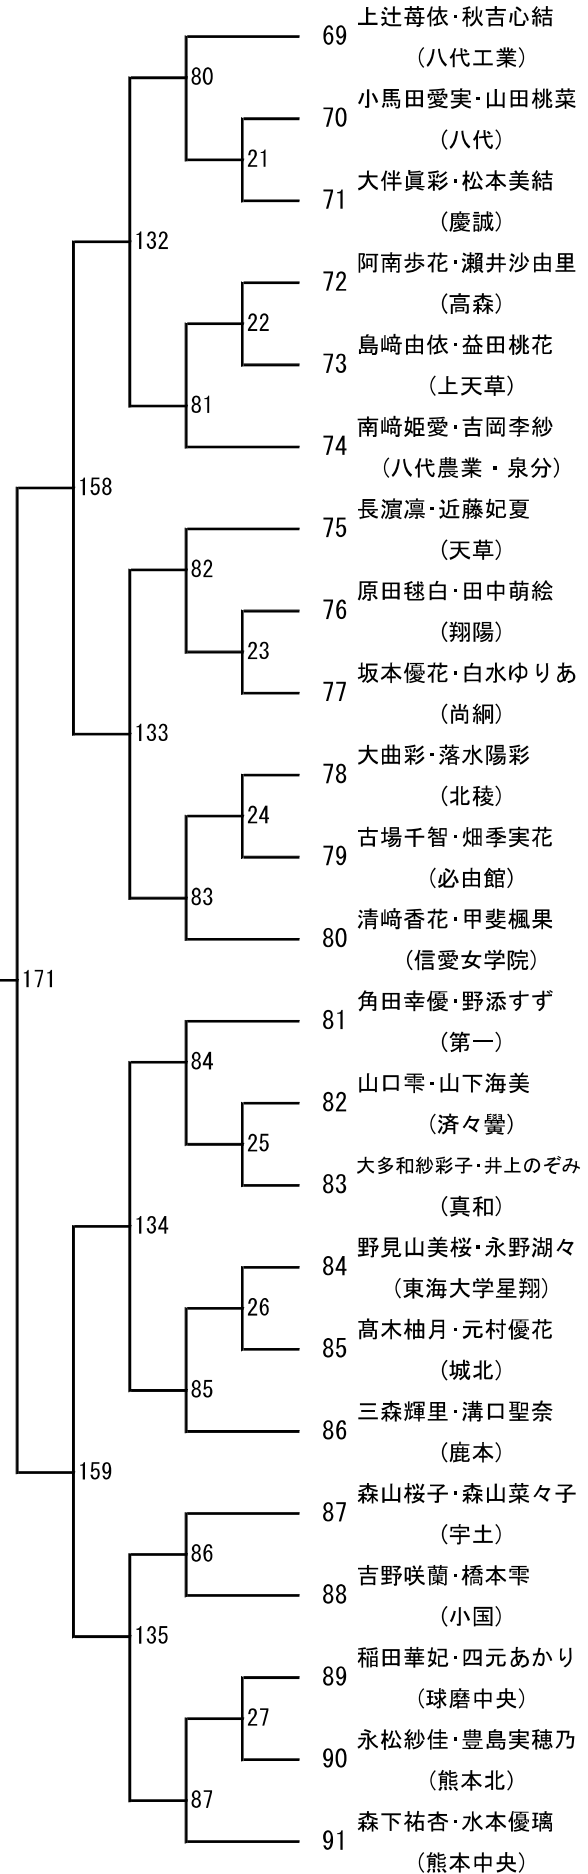

令和8年度 高校総体：バドミントン：男子学校対抗戦

令和8年度 高校総体：バドミントン：女子学校対抗戦

令和8年度年度 高校総体：バドミントン：男子シングルス

令和8年度年度 高校総体：バドミントン：女子シングルス

第3ブロック

第4ブロック

第 5 ブロック

第 6 ブロック

第 9 ブロック

第 10 ブロック

第 13 ブロック

第 14 ブロック

第 15 ブロック

第 16 ブロック

令和8年度 高校総体：バドミントン：男子ダブルス

第3ブロック

第 8 ブロック

- 188 水本遼・峰元遙生
(八代東)
- 189 高松伶旺・本村佐介
(水俣)
- 190 椎屋恵・森下翔太
(芦北)
- 191 石井柚宇・梅田歩
(熊本)
- 192 本瀬寛朗・柳原悠
(天草拓心)
- 193 富永武宏・矢取真吏
(熊本商業)
- 194 大崎未来・森園侑大
(熊本国府)
- 195 船津旺介・工藤蒼空
(東稜)
- 196 井聖仁・吉井希
(慶誠)
- 197 岡本大昊・中島海夢
(岱志)
- 198 池末琉玖・山中晶
(必由館)
- 199 佐藤幹音・志賀柁軌
(熊本高専八代)
- 200 小林奨真・松永晴幸
(熊本農業)
- 201 山部亜衣翔・上妻士郎
(文徳)
- 202 村重煌貴・清田竜誠
(玉名工業)
- 203 嶋山蓮司・坂口遼太
(鹿本)
- 204 石松里乙・本間来都
(東海大学星翔)
- 205 酒井遙麻・嶋田凌大
(熊本工業)
- 206 佐藤歩夢・吉川竜清
(甲佐)
- 207 岩下瑠維・井上誠喜
(高森)
- 208 青山宝輝・石田昊
(菊池農業)
- 209 甲斐隼斗・北里守
(小国)
- 210 松元翔・吉野綾時
(天草)
- 211 西翔輝・橋本悠太
(八代清流)
- 212 牧七音・馬原康乃輔
(第一)
- 213 緒方凌平・荒木悠翔
(玉名)
- 214 岡部周柚・川野逞
(熊本中央)

令和8年度 高校総体：バドミントン：女子ダブルス

第 3 ブロック

第 4 ブロック

第 5 ブロック

第 6 ブロック

第 7 ブロック

- 138 下川涼夏・中園凜音
(玉名女子)
- 139 上野優菜・澤辺楓
(千原台)
- 140 岩崎心咲・中路悠月
(上天草)
- 141 笹原詩織・野中そよか
(阿蘇中央)
- 142 加藤詩菜・里桃花
(菊池)
- 143 源川陽菜・元田真菜
(玉名)
- 144 岐部結愛・市村葵
(大津)
- 145 緒方虹織・松本七泉
(小川工業)
- 146 濱口璃夢・田口陽実華
(松橋)
- 147 小山夏希・金子稟
(慶誠)
- 148 吉仲沙桜・坂口菜々美
(第二)
- 149 永田結愛・日隈優杏
(熊本中央)
- 150 菅颯姫・渡辺千裕
(鹿本)
- 151 原田佳純・北村理子
(熊本商業)
- 152 山口萌愛・日高成美
(熊本北)
- 153 岩永彩・堤実夢
(鹿本商工)
- 154 小林咲希・下田莉子
(翔陽)
- 155 島野芽生・松下未来
(湧心館)
- 156 高橋弥香友・西村美虹
(球磨中央)
- 157 内田美碧・中野怜奈
(熊本農業)
- 158 釜崎美來・山下舞咲
(芦北)
- 159 園田留梨・白石まなみ
(宇土)
- 160 地下あかり・井口悠
(八代白百合)