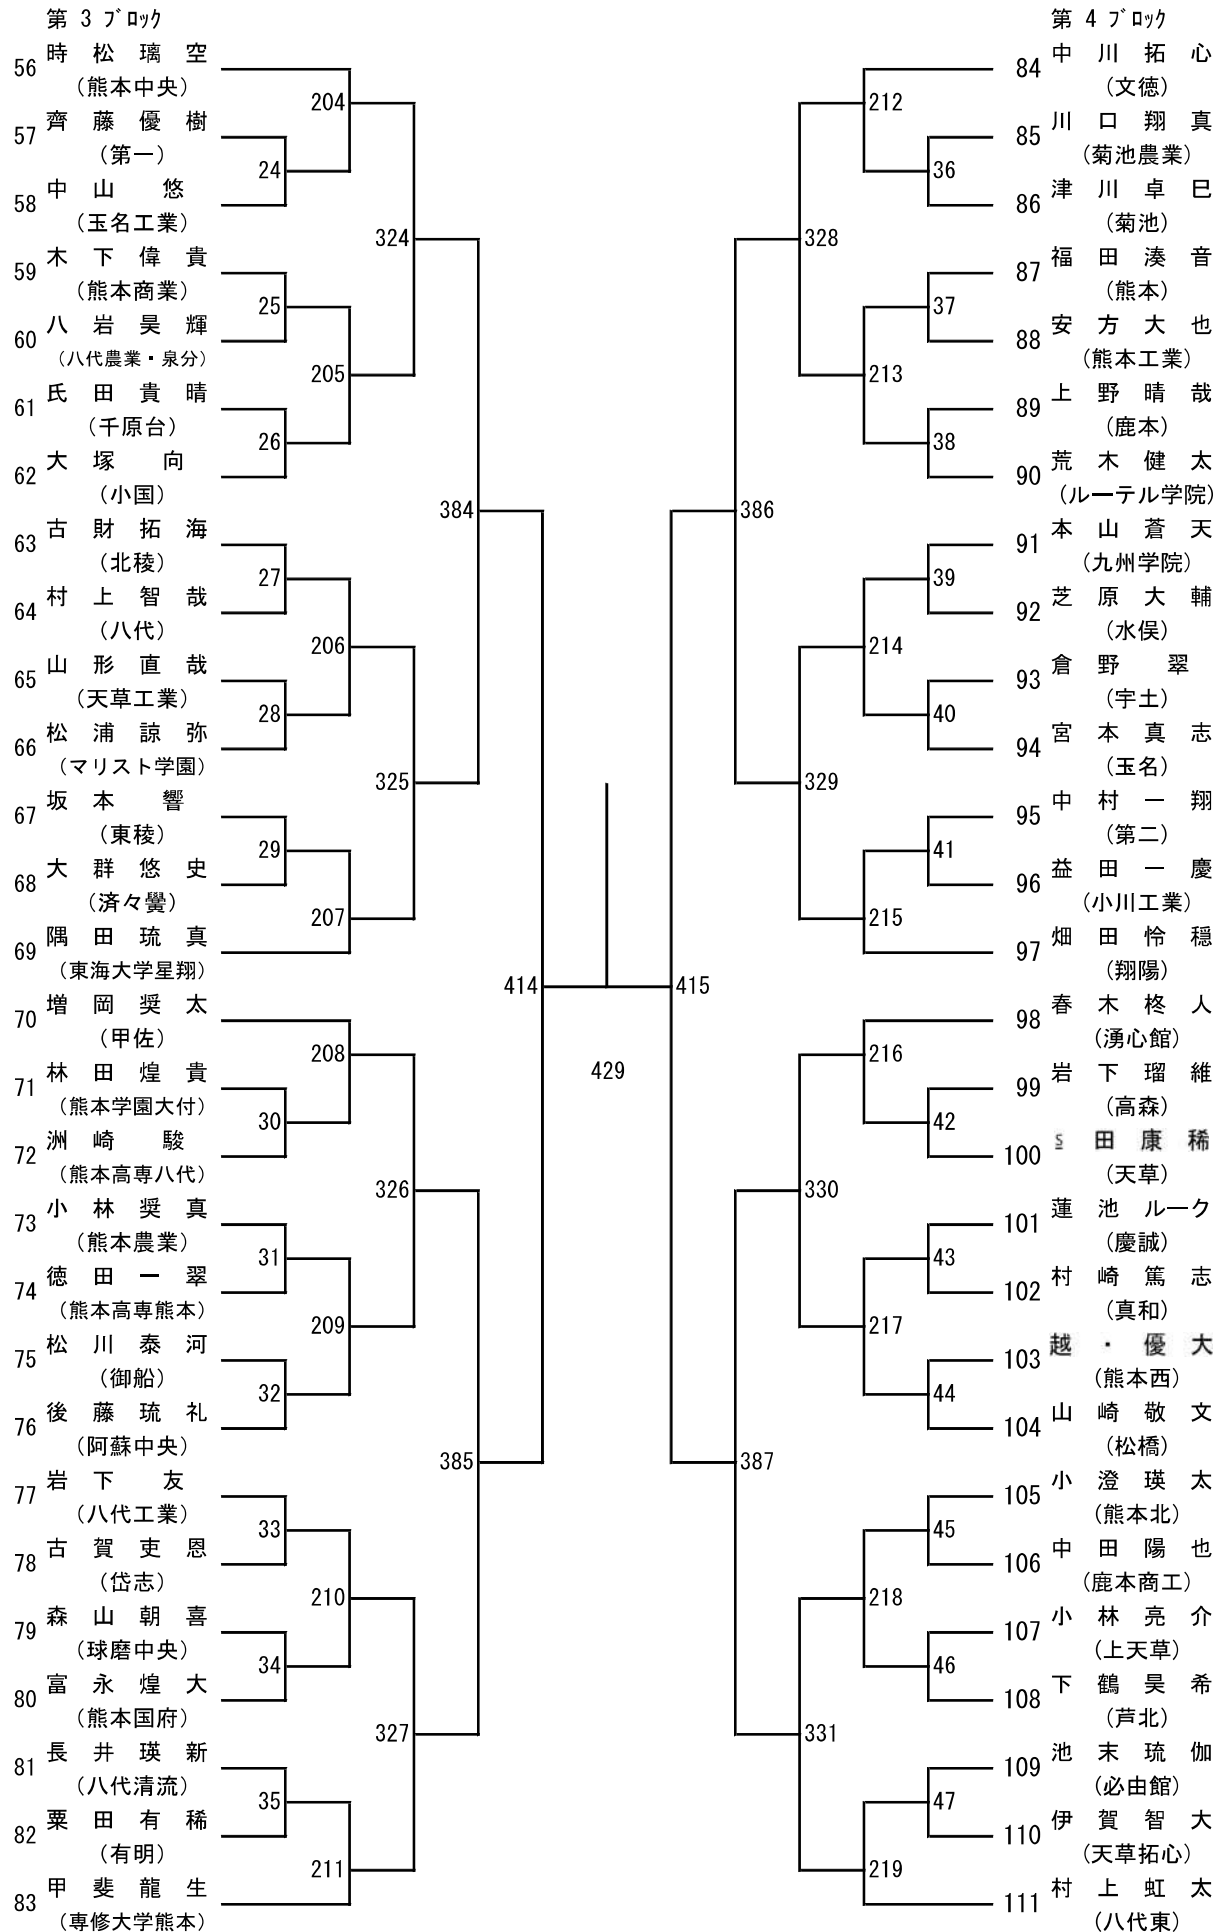

令和8年度 高校総体：バドミントン：男子学校対抗戦

令和8年度 高校総体：バドミントン：女子学校対抗戦

令和8年度年度 高校総体：バドミントン：男子シングルス

令和8年度年度 高校総体：バドミントン：女子シングルス

第3ブロック

第4ブロック

第 5 ブロック

第 6 ブロック

第 9 ブロック

第 10 ブロック

第 13 ブロック

第 14 ブロック

第 15 ブロック

第 16 ブロック

令和8年度 高校総体：バドミントン：男子ダブルス

第3ブロック