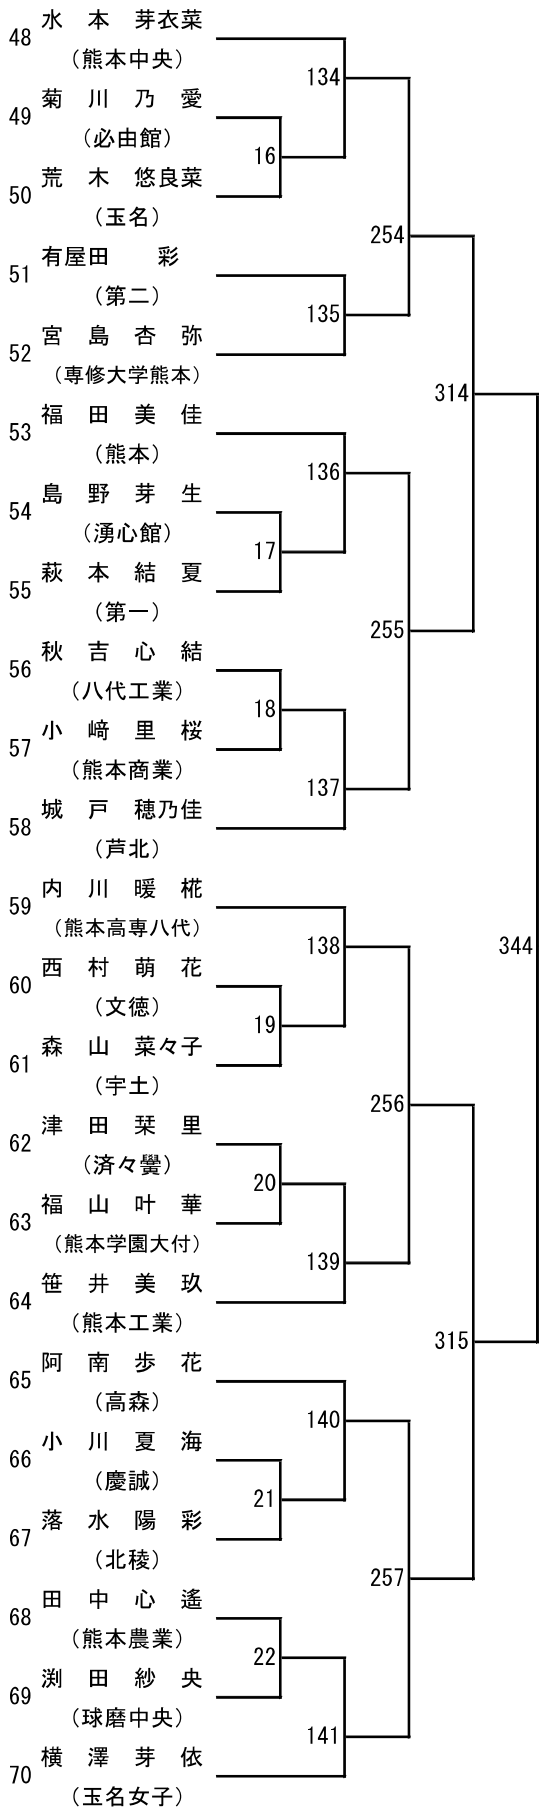

令和8年度 高校総体：バドミントン：男子学校対抗戦

令和8年度 高校総体：バドミントン：女子学校対抗戦

令和8年度年度 高校総体：バドミントン：男子シングルス

令和8年度年度 高校総体：バドミントン：女子シングルス

第3ブロック

第4ブロック

第 5 ブロック

第 6 ブロック

第 9 ブロック

第 10 ブロック

第 13 ブロック

第 14 ブロック

第 15 ブロック

第 16 ブロック

令和8年度 高校総体：バドミントン：男子ダブルス

第3ブロック